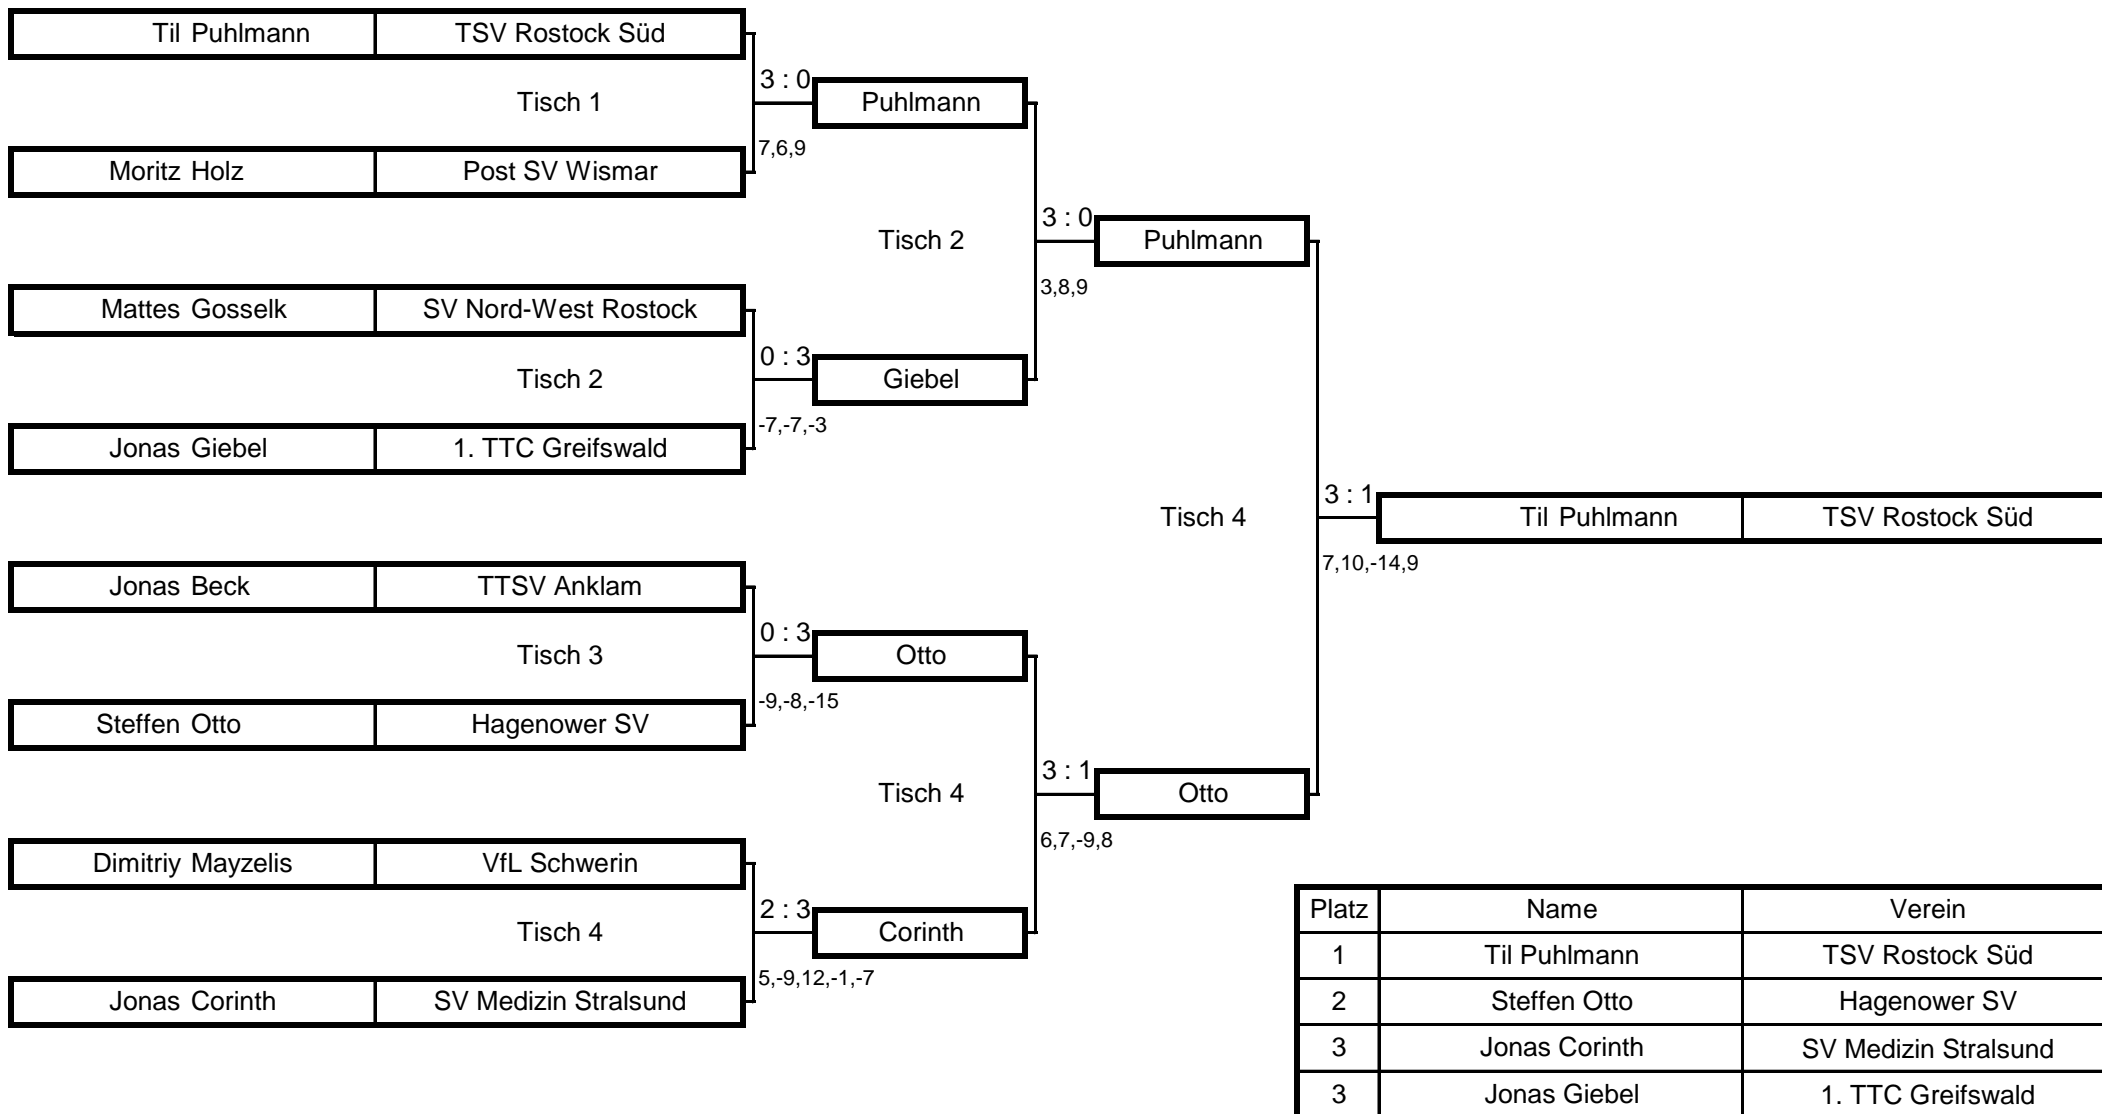

Landeseinzelmeisterschaften 2013

Schüler A Einzel

Schwerin, 30.11.2013

Endrunde

Viertelfinale

Halbfinale

Finale

Landesmeister

Landeseinzelmeisterschaften 2013

Schwerin, 30.11.2013

Schüler A Einzel

Gruppe 1

Tisch 1

	Name	Verein	1	2	3	4	Punkte	Sätze	Platz
1	Til Puhlmann	TSV Rostock Süd		3 : 1	3 : 0	3 : 1	3 : 0	9 : 2	1
2	Mattes Rudnick	TTSV Anklam	1 : 3		0 : 3	2 : 3	0 : 3	3 : 9	4
3	Dana Fereidouni	1. TTC Greifswald	0 : 3	3 : 0		0 : 3	1 : 2	3 : 6	3
4	Dimitriy Mayzelis	VfL Schwerin	1 : 3	3 : 2	3 : 0		2 : 1	7 : 5	2

1.Runde:		1.Satz	2.Satz	3.Satz	4.Satz	5.Satz	Ergebnis
1 - 4	Til Puhlmann - Dimitriy Mayzelis	9 : 11	11 : 3	11 : 7	11 : 6	:	3 : 1
2 - 3	Mattes Rudnick - Dana Fereidouni	7 : 11	6 : 11	2 : 11	:	:	0 : 3

2.Runde		1.Satz	2.Satz	3.Satz	4.Satz	5.Satz	Ergebnis
1 - 3	Til Puhlmann - Dana Fereidouni	11 : 9	11 : 6	11 : 5	:	:	3 : 0
2 - 4	Mattes Rudnick - Dimitriy Mayzelis	14 : 12	11 : 4	11 : 13	8 : 11	8 : 11	2 : 3

3.Runde		1.Satz	2.Satz	3.Satz	4.Satz	5.Satz	Ergebnis
1 - 2	Til Puhlmann - Mattes Rudnick	5 : 11	11 : 5	11 : 4	11 : 5	:	3 : 1
3 - 4	Dana Fereidouni - Dimitriy Mayzelis	8 : 11	7 : 11	8 : 11	:	:	0 : 3