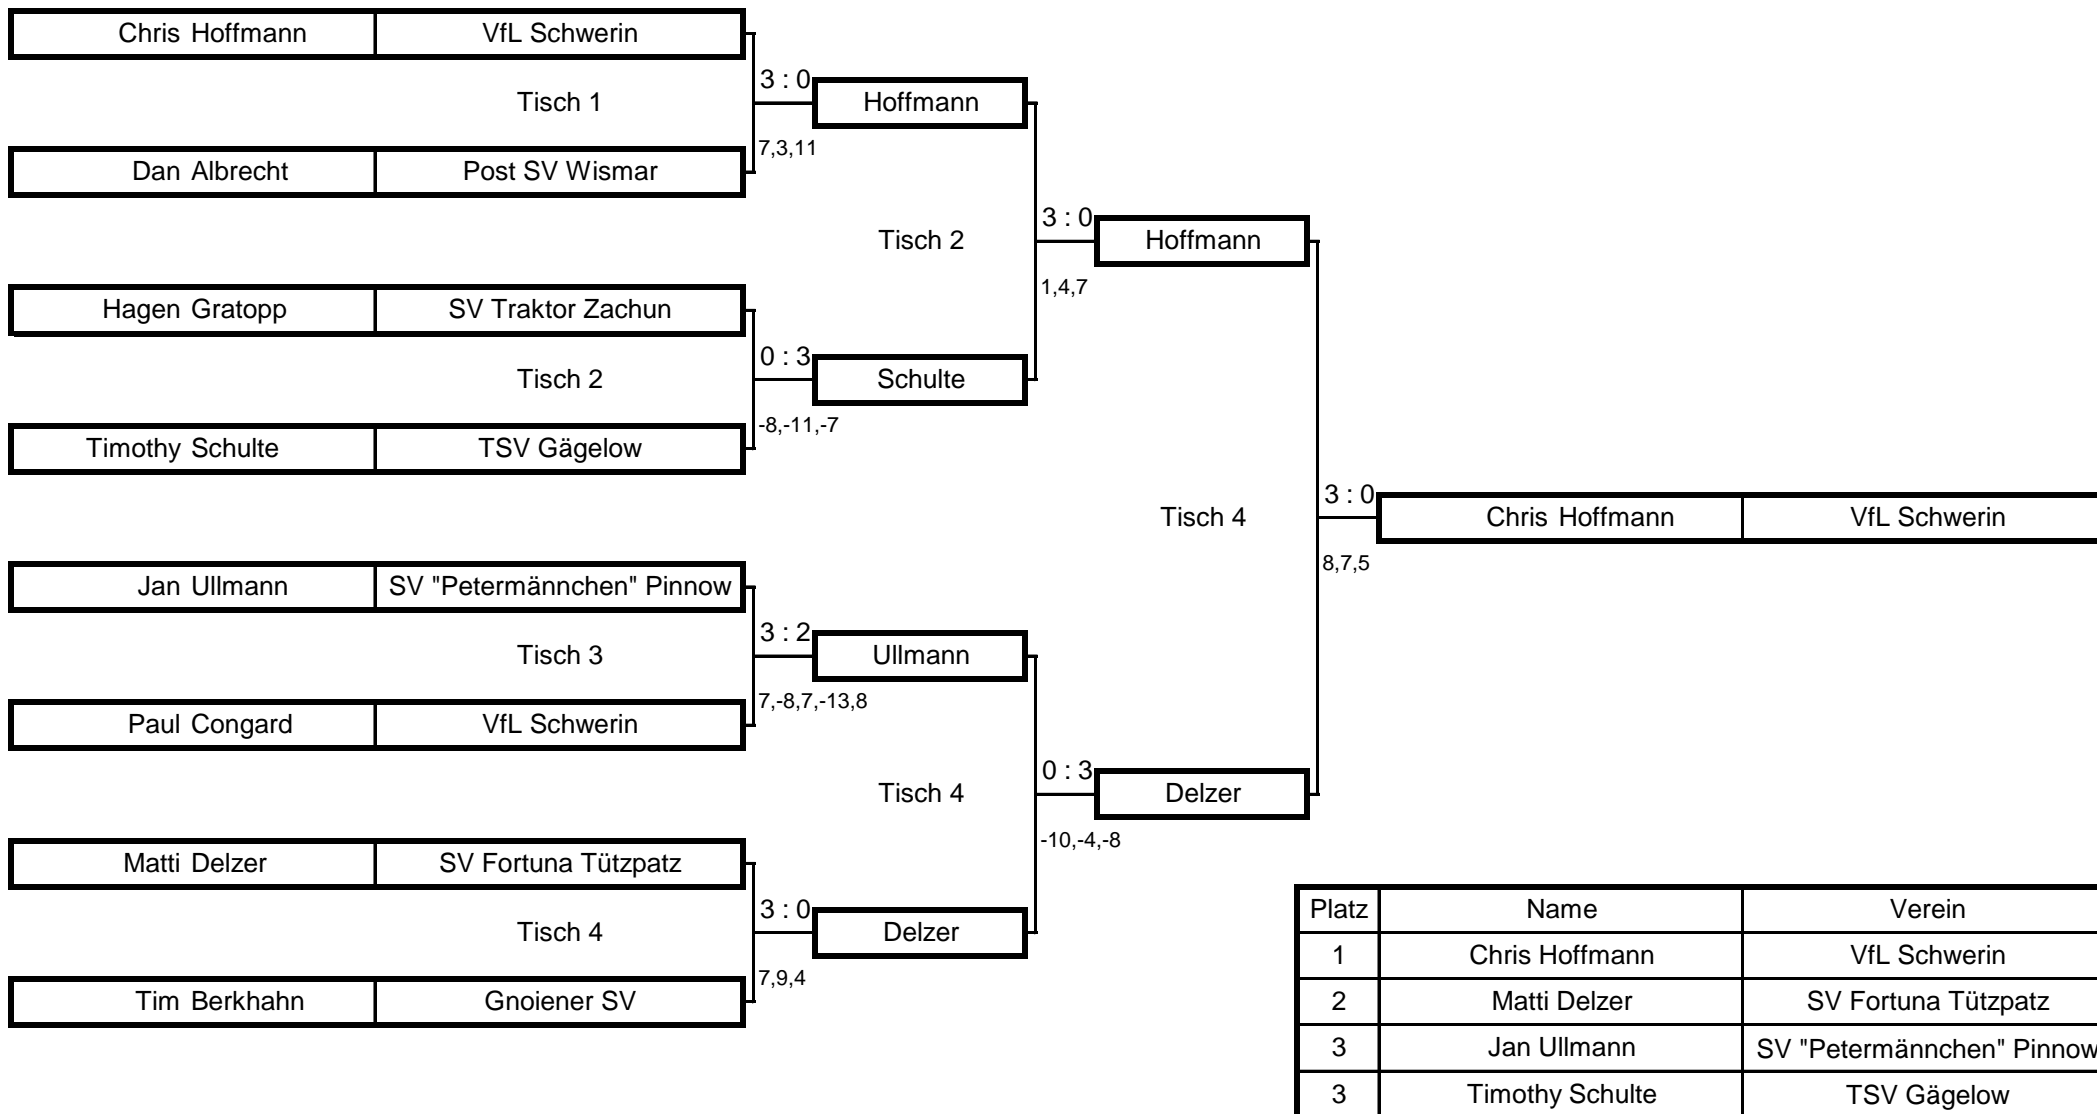

Landeseinzelmeisterschaften 2013

Schüler C Einzel

Schwerin, 01.12.2013

Endrunde

Viertelfinale

Halbfinale

Finale

Landesmeister

Landeseinzelmeisterschaften 2013

Schwerin, 01.12.2013

Schüler C Einzel

Gruppe 1

Tisch 1

	Name	Verein	1	2	3	4	Punkte	Sätze	Platz
1	Chris Hoffmann	VfL Schwerin		3 : 1	3 : 0	3 : 0	3 : 0	9 : 1	1
2	Matti Delzer	SV Fortuna Tützpatz	1 : 3		3 : 0	3 : 0	2 : 1	7 : 3	2
3	Ronald Nguyen	TSV Rostock Süd	0 : 3	0 : 3		0 : 3	0 : 3	0 : 9	4
4	Leon Beirow	Gnoiener SV	0 : 3	0 : 3	3 : 0		1 : 2	3 : 6	3

1.Runde:		1.Satz	2.Satz	3.Satz	4.Satz	5.Satz	Ergebnis
1 - 4	Chris Hoffmann - Leon Beirow	11 : 7	11 : 7	13 : 11	:	:	3 : 0
2 - 3	Matti Delzer - Ronald Nguyen	11 : 6	11 : 1	11 : 8	:	:	3 : 0

2.Runde		1.Satz	2.Satz	3.Satz	4.Satz	5.Satz	Ergebnis
1 - 3	Chris Hoffmann - Ronald Nguyen	11 : 3	11 : 3	11 : 2	:	:	3 : 0
2 - 4	Matti Delzer - Leon Beirow	11 : 9	11 : 6	11 : 2	:	:	3 : 0

3.Runde		1.Satz	2.Satz	3.Satz	4.Satz	5.Satz	Ergebnis
1 - 2	Chris Hoffmann - Matti Delzer	9 : 11	11 : 7	11 : 6	11 : 1	:	3 : 1
3 - 4	Ronald Nguyen - Leon Beirow	7 : 11	8 : 11	7 : 11	:	:	0 : 3