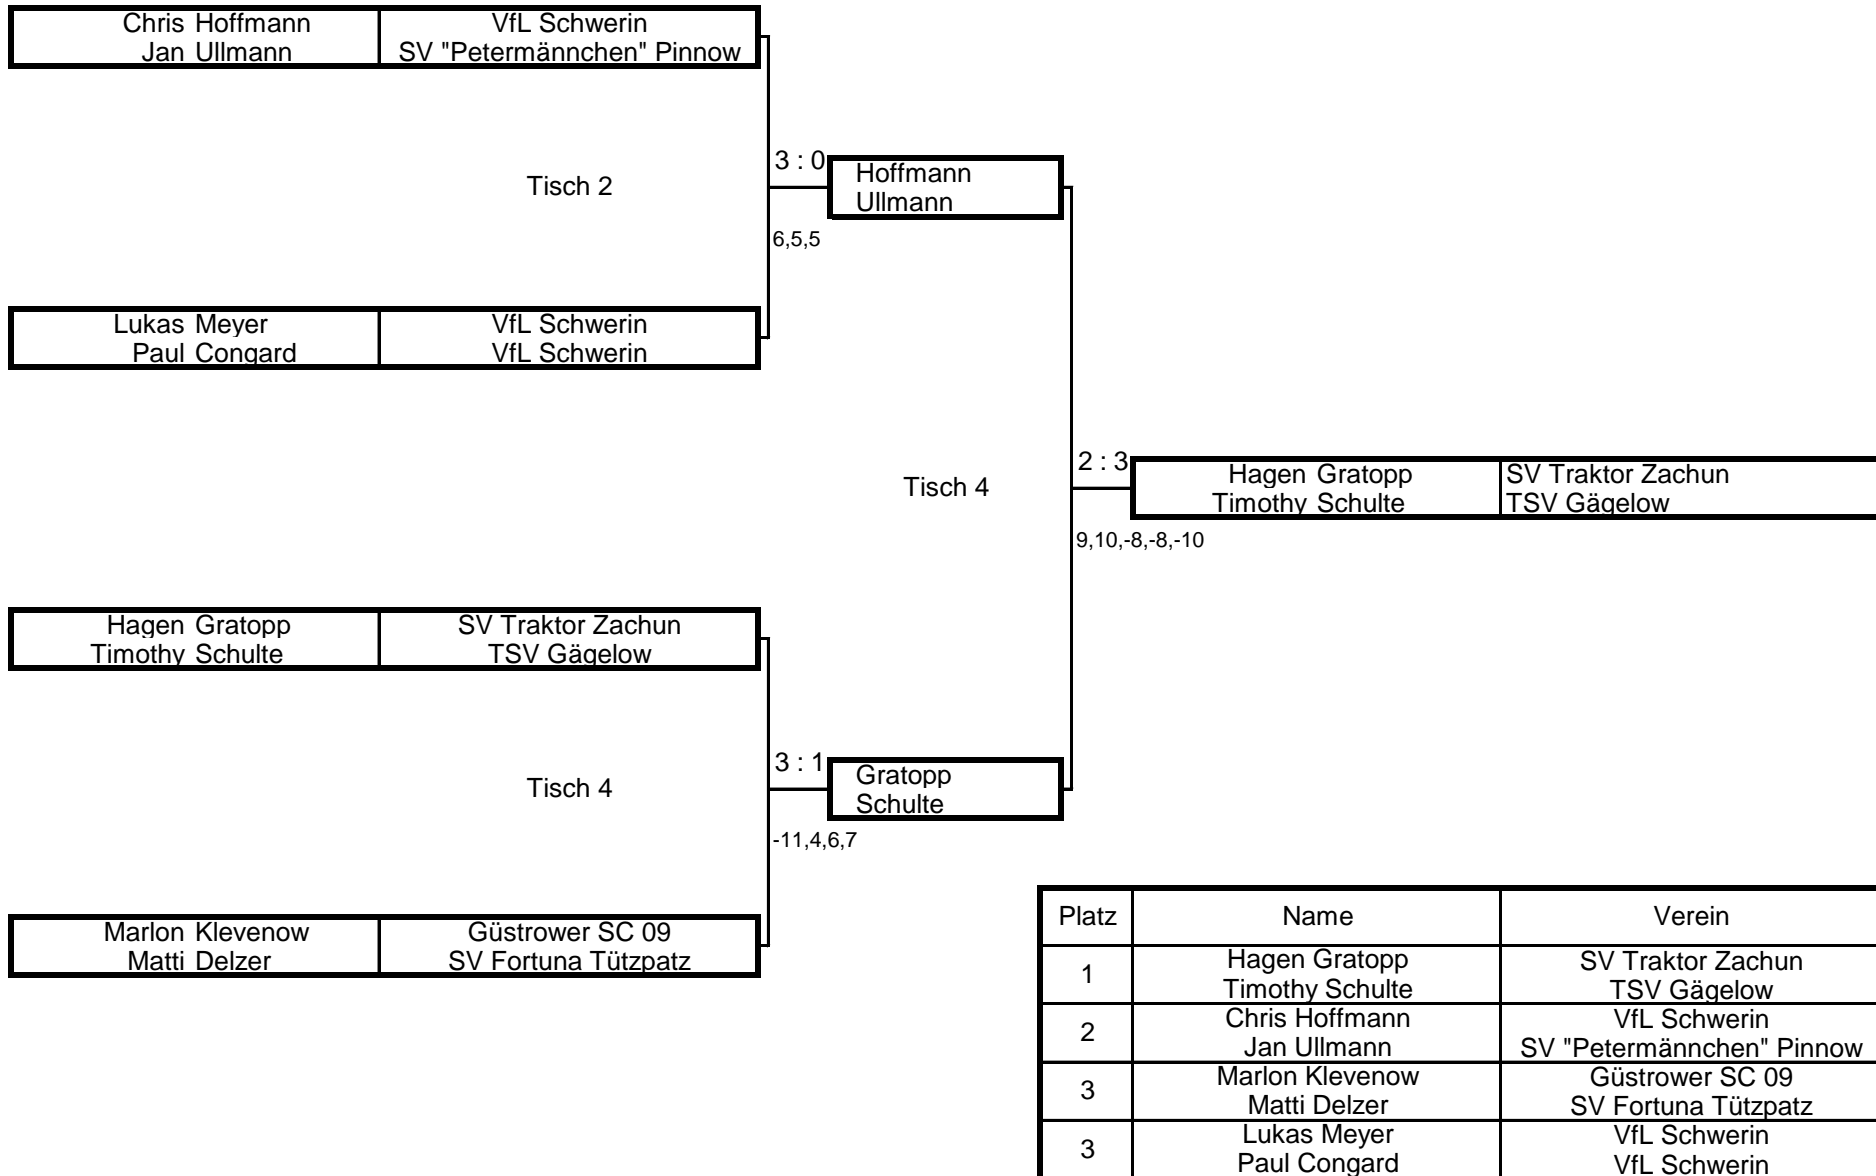

Landeseinzelmeisterschaften 2013

Schüler C Doppel

Schwerin, 01.12.2013

Endrunde

Halbfinale

Finale

Landesmeister

Landeseinzelmeisterschaften 2013

Schwerin, 01.12.2013

Schüler C Doppel

Gruppe 1

Tisch 2+3

	Name	Verein	1	2	3	4	Punkte	Sätze	Platz
1	Ullmann/Hoffmann	SV "Petermännchen" Pinnow/VfL Schwerin		3 : 0	3 : 0	3 : 1	3 : 0	9 : 1	1
2	Gratopp/Schulte	SV Traktor Zachun/TSV Gägelow	0 : 3		3 : 2	3 : 0	2 : 1	6 : 5	2
3	Berkhahn/Beirow	Gnoiener SV	0 : 3	2 : 3		1 : 3	0 : 3	3 : 9	4
4	Albrecht/Fodera	Post SV Wismar	1 : 3	0 : 3	3 : 1		1 : 2	4 : 7	3

1.Runde:		1.Satz	2.Satz	3.Satz	4.Satz	5.Satz	Sätze
1 - 4	Ullmann/Hoffmann - Albrecht/Fodera	9 : 11	11 : 2	11 : 8	11 : 8	:	3 : 1
2 - 3	Gratopp/Schulte - Berkhahn/Beirow	9 : 11	11 : 5	12 : 10	10 : 12	11 : 9	3 : 2

2.Runde		1.Satz	2.Satz	3.Satz	4.Satz	5.Satz	Sätze
1 - 3	Ullmann/Hoffmann - Berkhahn/Beirow	11 : 1	11 : 4	11 : 2	:	:	3 : 0
2 - 4	Gratopp/Schulte - Albrecht/Fodera	11 : 6	11 : 7	11 : 8	:	:	3 : 0

3.Runde		1.Satz	2.Satz	3.Satz	4.Satz	5.Satz	Sätze
1 - 2	Ullmann/Hoffmann - Gratopp/Schulte	11 : 9	11 : 8	11 : 7	:	:	3 : 0
3 - 4	Berkhahn/Beirow - Albrecht/Fodera	12 : 10	6 : 11	10 : 12	6 : 11	:	1 : 3