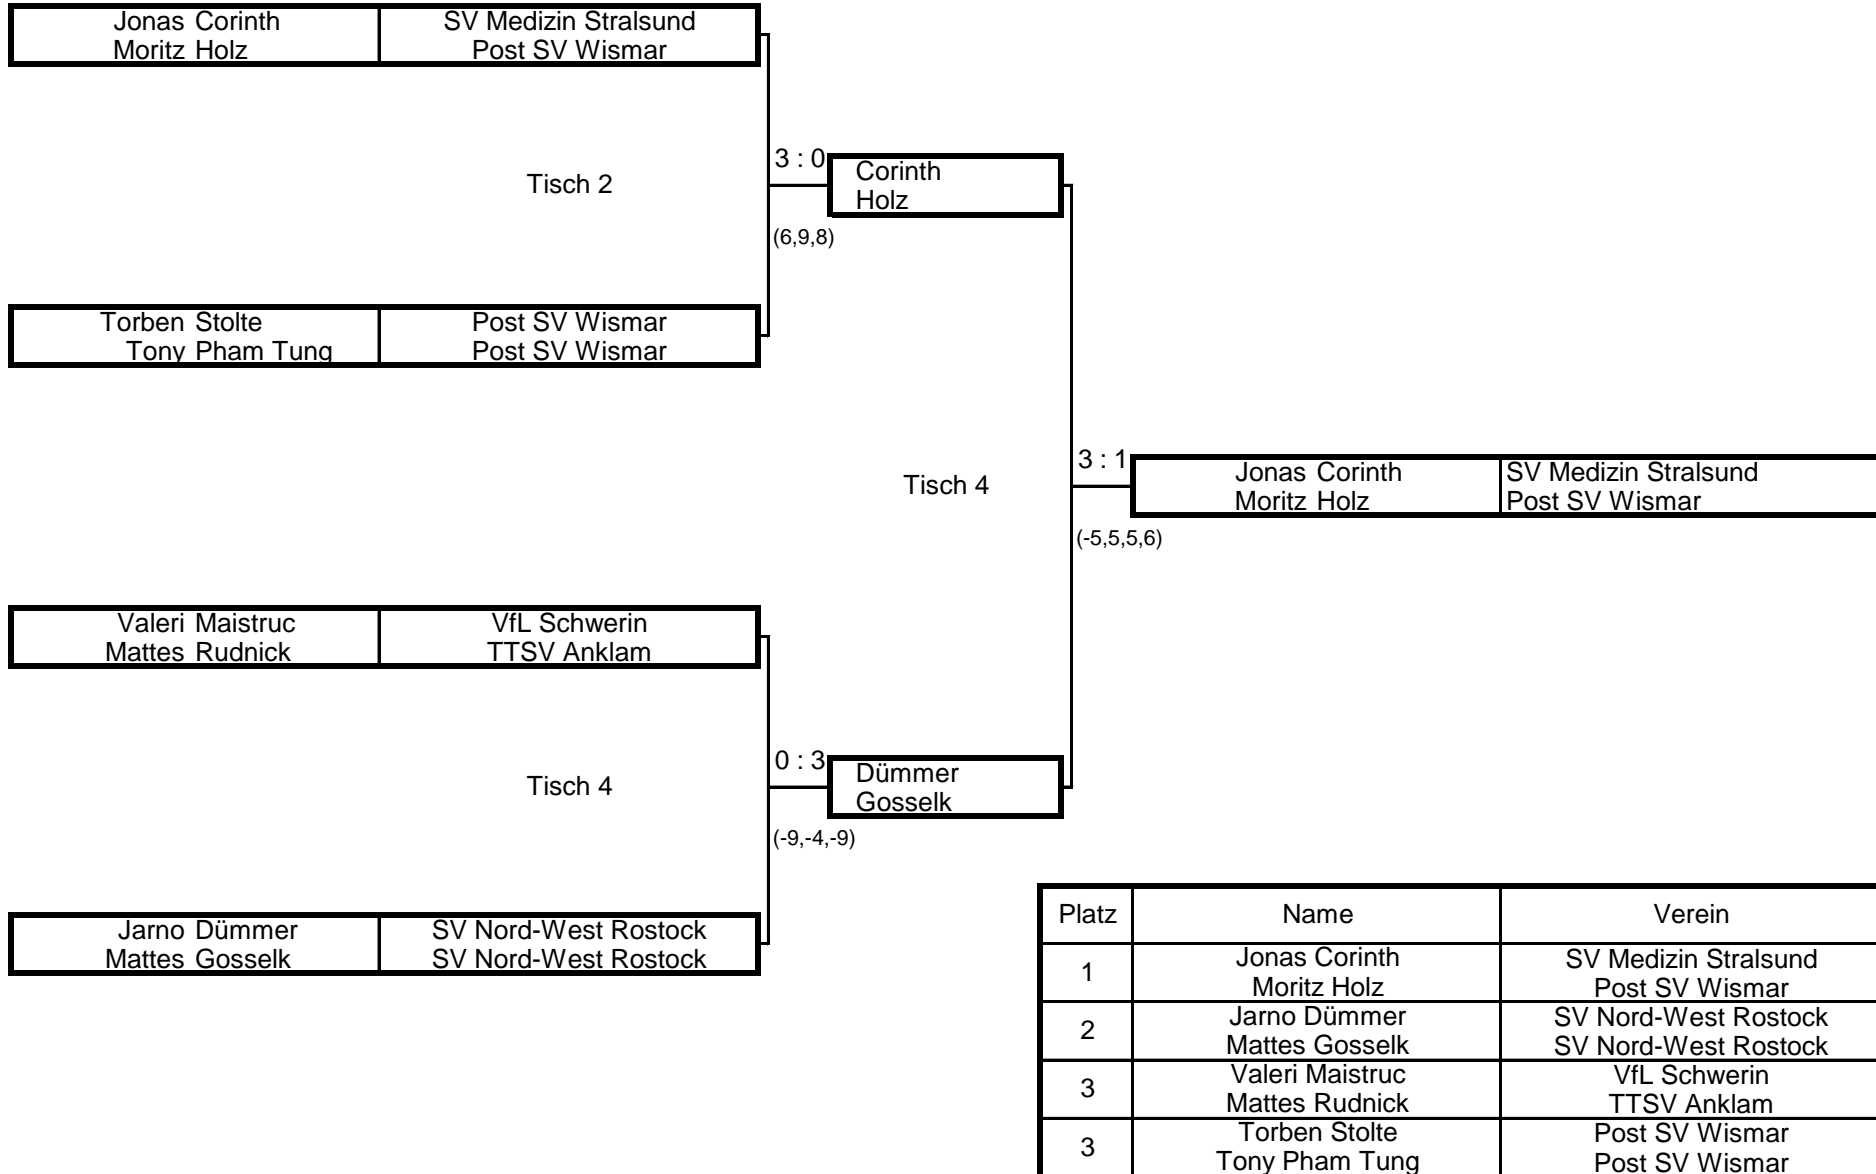

Landeseinzelmeisterschaften 2013

Schüler B Doppel

Stralsund, 15.12.2013

Endrunde

Halbfinale

Finale

Landesmeister

Landeseinzelmeisterschaften 2013

Stralsund, 15.12.2013

Schüler B Doppel

Gruppe 1

Tisch 2+3

	Name	Verein	1	2	3	4	Punkte	Sätze	Platz
1	Corinth/Holz	SV Medizin Stralsund/Post SV Wismar		3 : 0	3 : 0	3 : 0	3 : 0	9 : 0	1
2	Mastruc/Rudnick	VfL Schwerin/TTSV Anklam	0 : 3		3 : 1	3 : 2	2 : 1	6 : 6	2
3	Ivanov/Stenzel	TSV Rostock Süd	0 : 3	1 : 3		3 : 1	1 : 2	4 : 7	3
4	Gollertz/Reichelt	TTSV Neubrandenburg/TTC Hanseat Wismar	0 : 3	2 : 3	1 : 3		0 : 3	3 : 9	4

1.Runde:		1.Satz	2.Satz	3.Satz	4.Satz	5.Satz	Sätze
1 - 4	Corinth/Holz - Gollertz/Reichelt	11 : 3	14 : 12	11 : 3	:	:	3 : 0
2 - 3	Mastruc/Rudnick - Ivanov/Stenzel	8 : 11	11 : 8	11 : 7	11 : 9	:	3 : 1

2.Runde		1.Satz	2.Satz	3.Satz	4.Satz	5.Satz	Sätze
1 - 3	Corinth/Holz - Ivanov/Stenzel	11 : 5	11 : 9	15 : 13	:	:	3 : 0
2 - 4	Mastruc/Rudnick - Gollertz/Reichelt	11 : 6	9 : 11	11 : 9	5 : 11	11 : 7	3 : 2

3.Runde		1.Satz	2.Satz	3.Satz	4.Satz	5.Satz	Sätze
1 - 2	Corinth/Holz - Mastruc/Rudnick	11 : 4	11 : 9	11 : 3	:	:	3 : 0
3 - 4	Ivanov/Stenzel - Gollertz/Reichelt	11 : 9	11 : 5	8 : 11	11 : 8	:	3 : 1