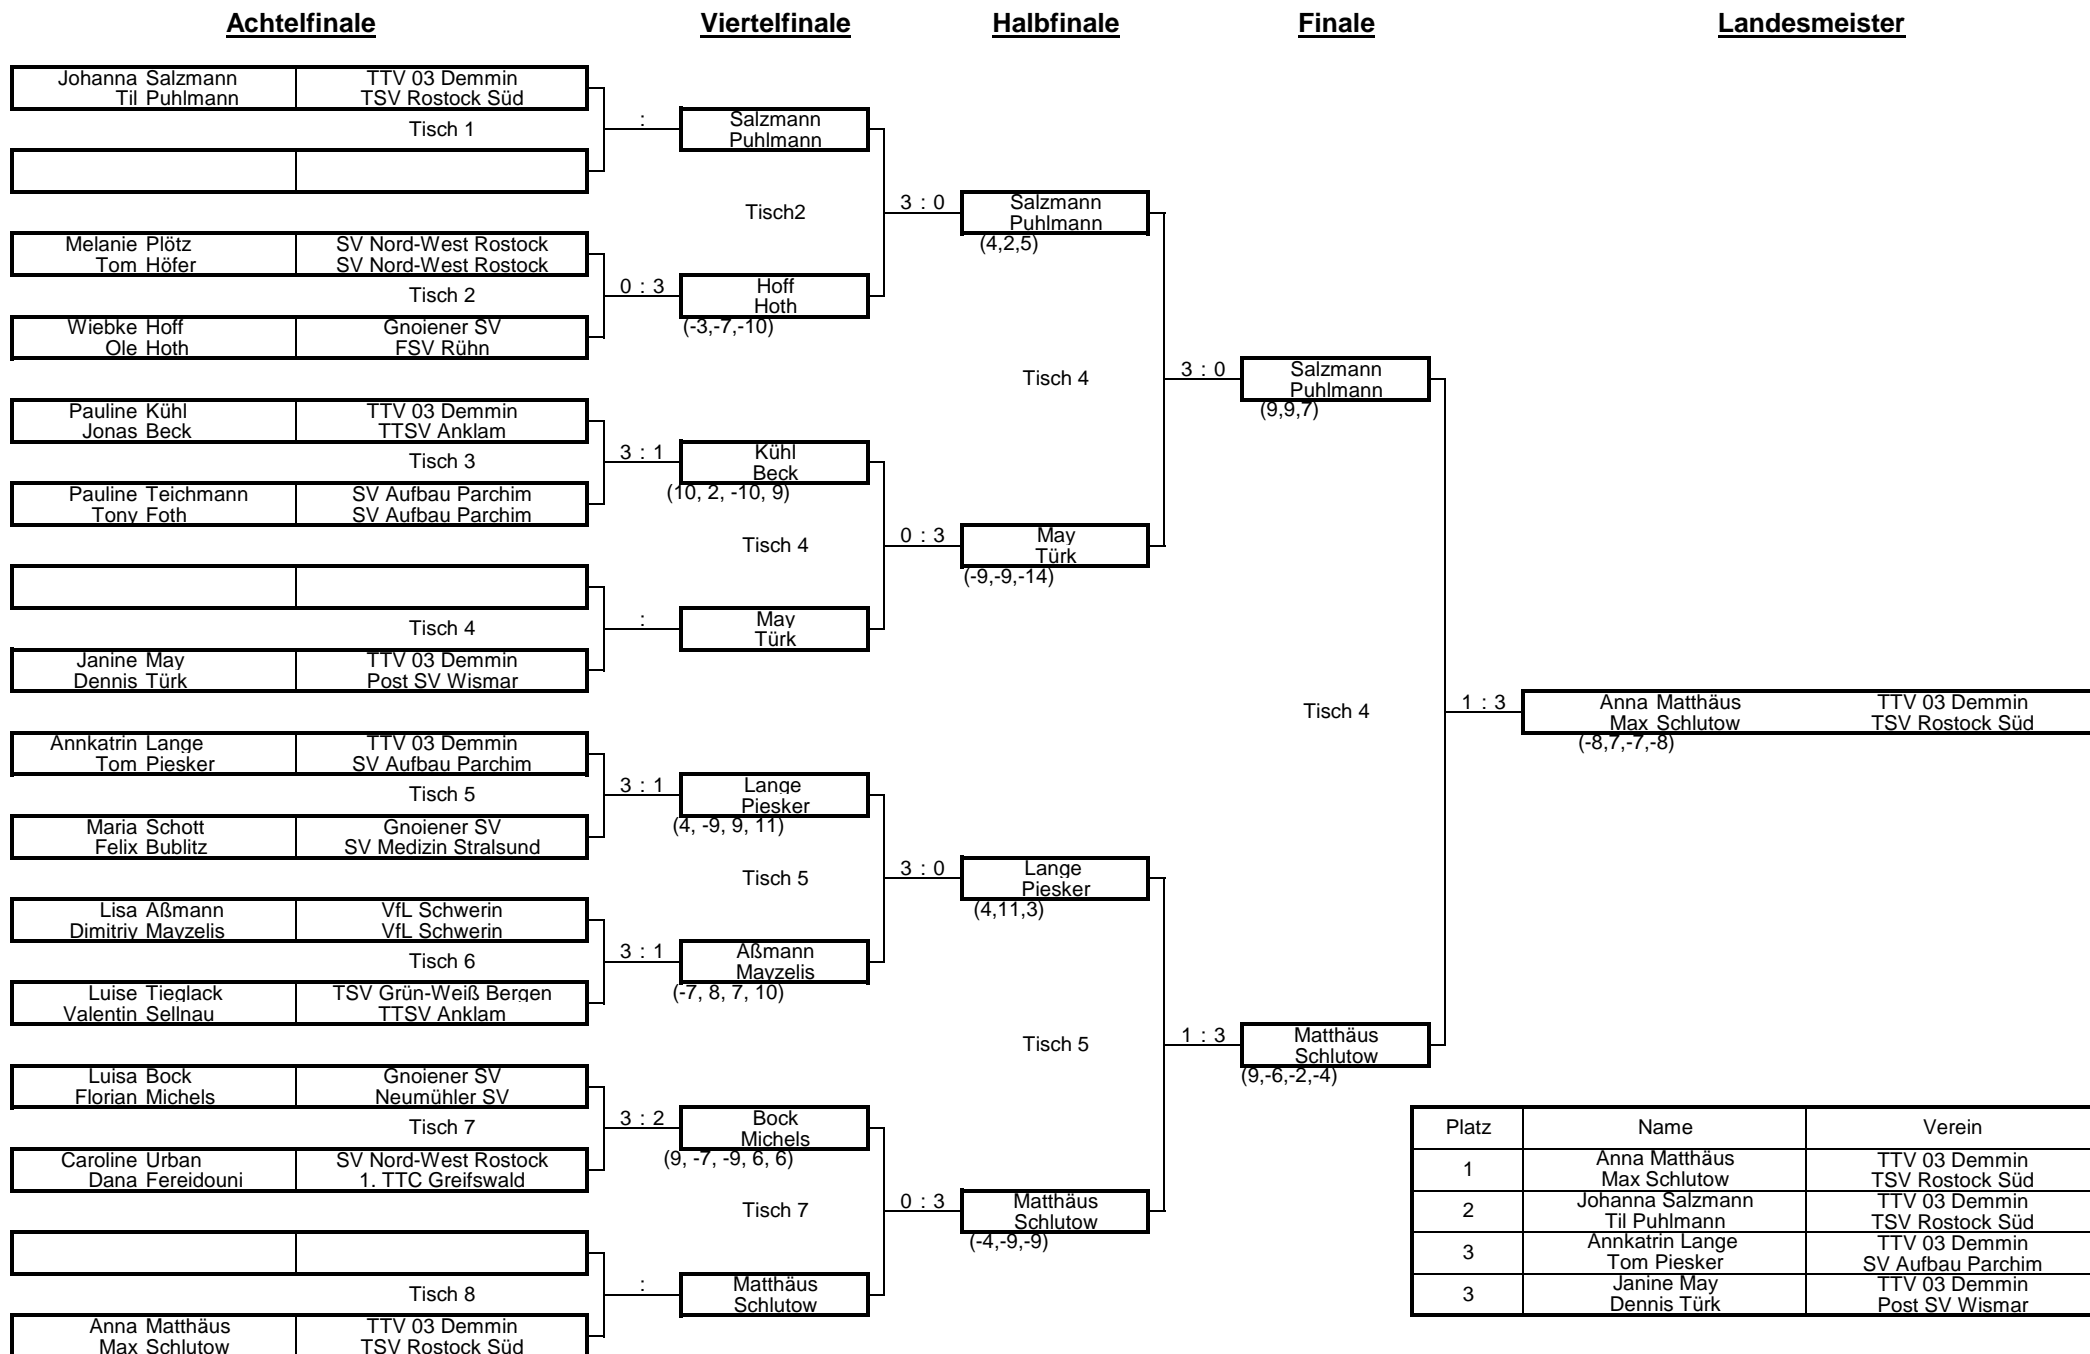

Landeseinzelmeisterschaften 2013 Jugend Gemischtes Doppel

Stralsund, 14.12.2013
Endrunde

Platz	Name	Verein
1	Anna Matthäus Max Schlutow	TTV 03 Demmin TSV Rostock Süd
2	Johanna Salzmann Til Puhlmann	TTV 03 Demmin TSV Rostock Süd
3	Annkatrin Lange Tom Piesker	TTV 03 Demmin SV Aufbau Parchim
3	Janine May Dennis Türk	TTV 03 Demmin Post SV Wismar