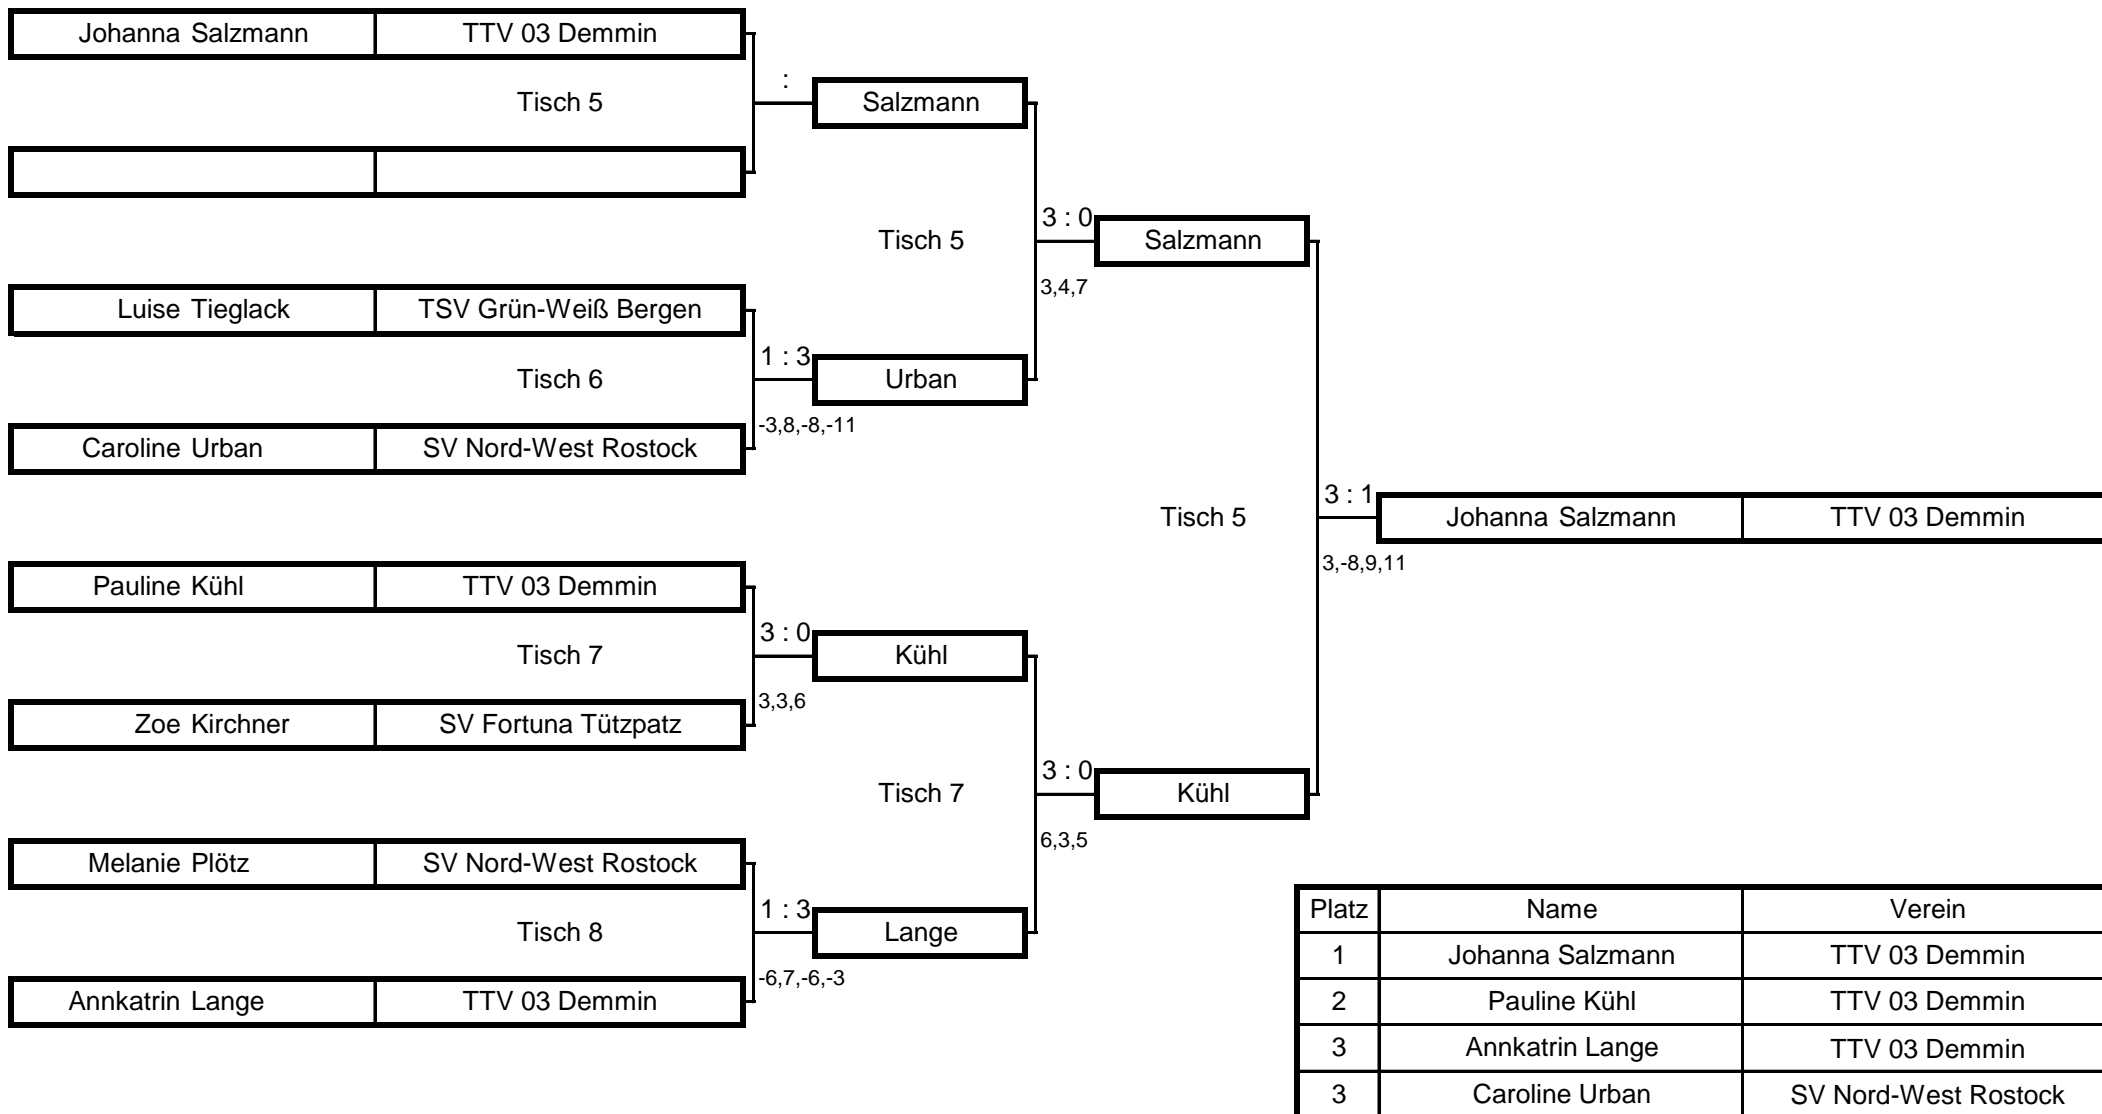

Landeseinzelmeisterschaften 2013

Schülerinnen A Einzel

Schwerin, 30.11.2013

Endrunde

Viertelfinal

Halbfinale

Finale

Landesmeister

Landeseinzelmeisterschaften 2013

Schwerin, 30.11.2013

Schülerinnen A Einzel

Gruppe 1

Tisch 7+8

	Name	Verein	1	2	3	4	5	6	Punkte	Sätze	Platz
1	Johanna Salzmann	TTV 03 Demmin		3 : 0	3 : 0	3 : 0	3 : 0	:	4 : 0	12 : 0	1
2	Melanie Plötz	SV Nord-West Rostock	0 : 3		1 : 3	3 : 0	3 : 2	:	2 : 2	7 : 8	3
3	Sarah Weber	TTSV Neubrandenburg	0 : 3	3 : 1		3 : 1	0 : 3	:	2 : 2	6 : 8	4
4	Undine Wilkens	Dömitzer SV 06	0 : 3	0 : 3	1 : 3		2 : 3	:	0 : 4	3 : 12	5
5	Zoe Kirchner	SV Fortuna Tützpatz	0 : 3	2 : 3	3 : 0	3 : 2		:	2 : 2	8 : 8	2
6			:	:	:	:	:		:	:	

1.Runde:		1.Satz	2.Satz	3.Satz	4.Satz	5.Satz	Sätze
1 - 6	Johanna Salzmann -	:	:	:	:	:	:
2 - 5	Melanie Plötz - Zoe Kirchner	9 : 11	14 : 12	13 : 11	7 : 11	14 : 12	3 : 2
3 - 4	Sarah Weber - Undine Wilkens	2 : 11	11 : 5	11 : 1	11 : 2	:	3 : 1

2.Runde:		1.Satz	2.Satz	3.Satz	4.Satz	5.Satz	Sätze
6 - 4	- Undine Wilkens	:	:	:	:	:	:
2 - 1	Melanie Plötz - Johanna Salzmann	3 : 11	2 : 11	4 : 11	:	:	0 : 3
3 - 5	Sarah Weber - Zoe Kirchner	9 : 11	8 : 11	9 : 11	:	:	0 : 3

3.Runde:		1.Satz	2.Satz	3.Satz	4.Satz	5.Satz	Sätze
2 - 6	Melanie Plötz -	:	:	:	:	:	:
1 - 3	Johanna Salzmann - Sarah Weber	11 : 1	11 : 5	11 : 3	:	:	3 : 0
5 - 4	Zoe Kirchner - Undine Wilkens	11 : 13	11 : 4	10 : 12	11 : 5	11 : 7	3 : 2