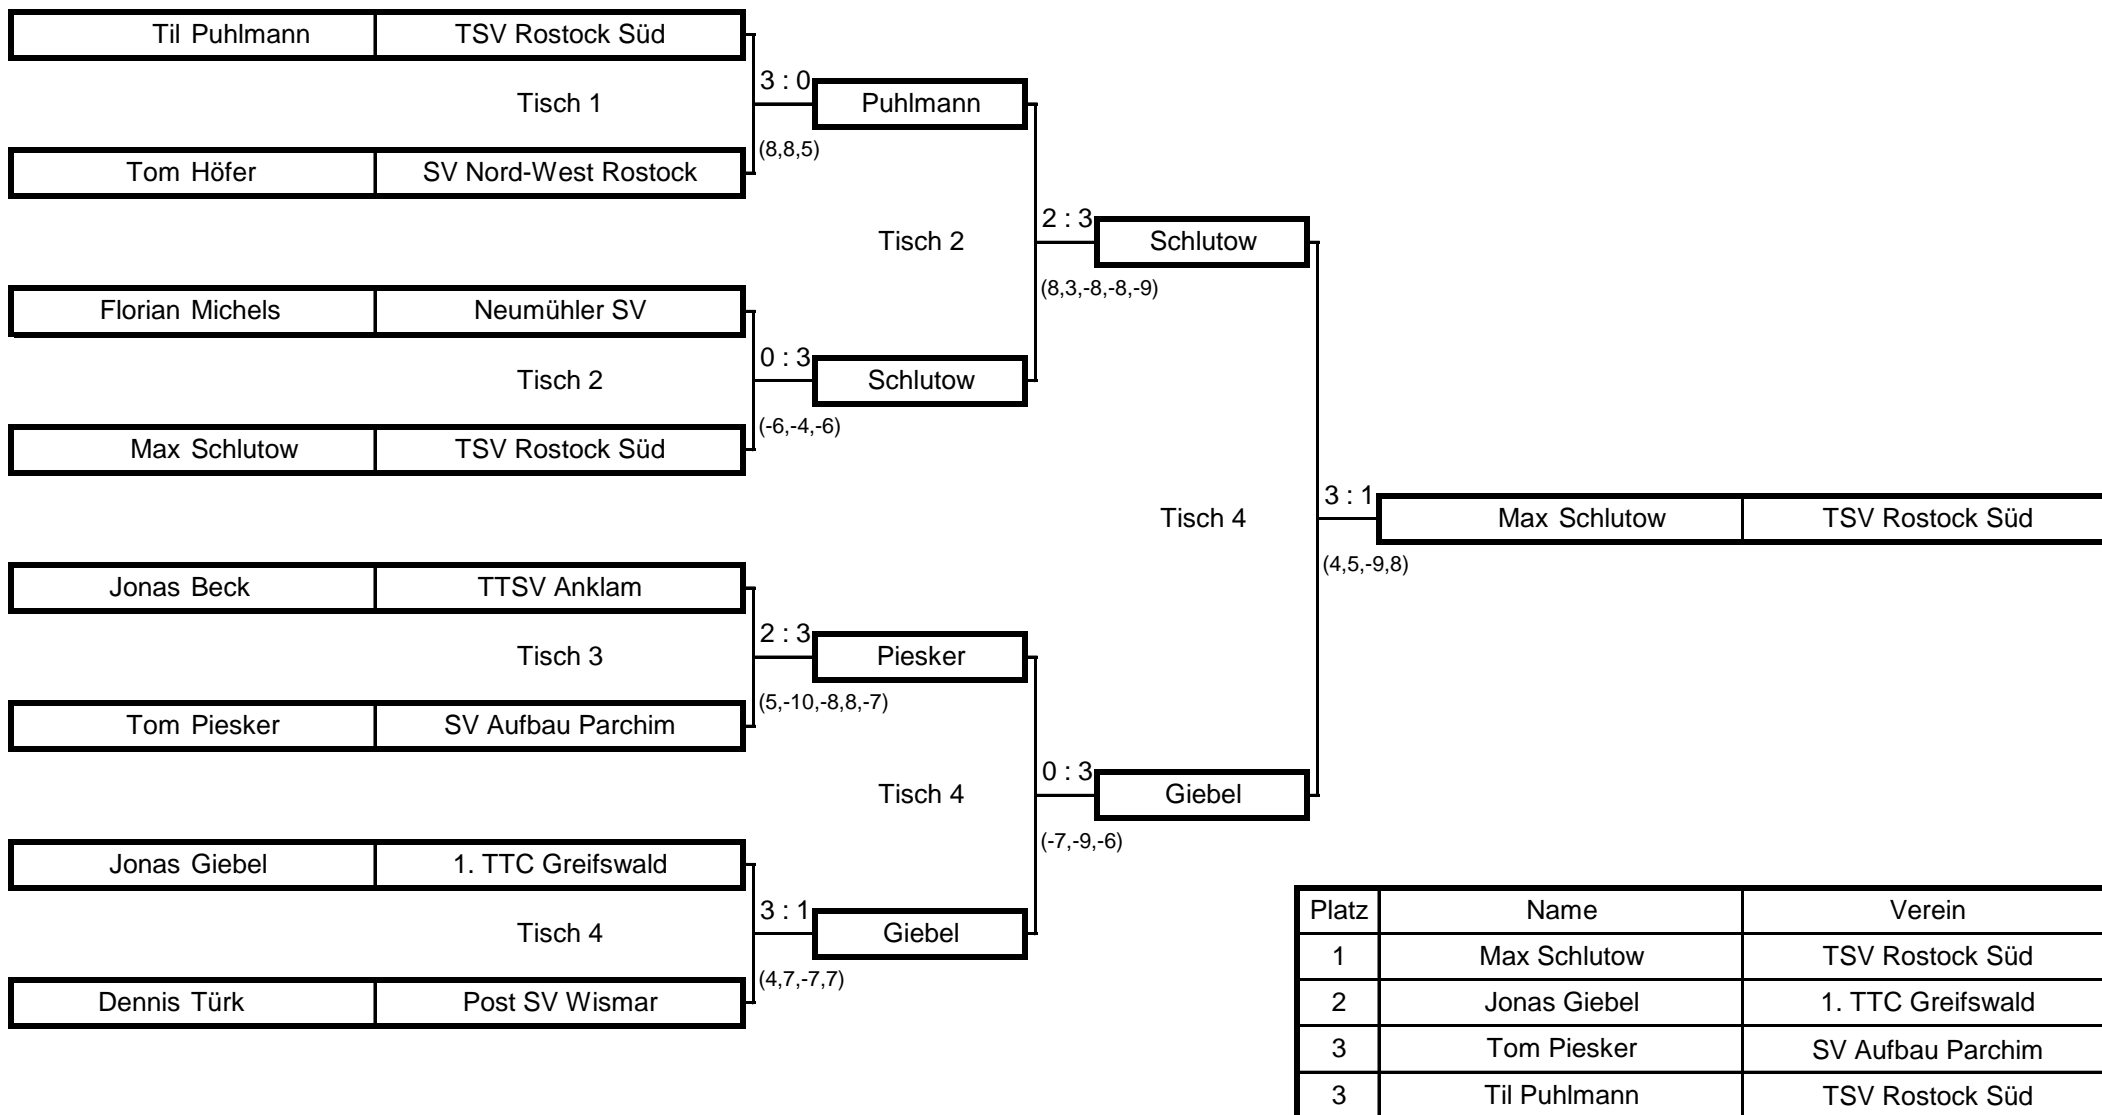

Landeseinzelmeisterschaften 2013

Jungen Einzel

Stralsund, 14.12.2013

Endrunde

Viertelfinale

Halbfinale

Finale

Landesmeister

Landeseinzelmeisterschaften 2013

Stralsund, 14.12.2013

Jungen Einzel

Gruppe 1

Tisch 1

	Name	Verein	1	2	3	4	Punkte	Sätze	Platz
1	Til Puhlmann	TSV Rostock Süd		3 : 1	3 : 2	3 : 1	3 : 0	9 : 4	1
2	Tony Foth	SV Aufbau Parchim	1 : 3		2 : 3	3 : 1	1 : 2	6 : 7	3
3	Jonas Giebel	1. TTC Greifswald	2 : 3	3 : 2		3 : 1	2 : 1	8 : 6	2
4	Felix Bublitz	SV Medizin Stralsund	1 : 3	1 : 3	1 : 3		0 : 3	3 : 9	4

1.Runde:		1.Satz	2.Satz	3.Satz	4.Satz	5.Satz	Ergebnis
1 - 4	Til Puhlmann - Felix Bublitz	11 : 8	11 : 7	6 : 11	11 : 7	:	3 : 1
2 - 3	Tony Foth - Jonas Giebel	9 : 11	5 : 11	11 : 9	11 : 6	2 : 11	2 : 3

2.Runde		1.Satz	2.Satz	3.Satz	4.Satz	5.Satz	Ergebnis
1 - 3	Til Puhlmann - Jonas Giebel	11 : 3	4 : 11	11 : 6	5 : 11	11 : 5	3 : 2
2 - 4	Tony Foth - Felix Bublitz	9 : 11	11 : 2	11 : 4	11 : 4	:	3 : 1

3.Runde		1.Satz	2.Satz	3.Satz	4.Satz	5.Satz	Ergebnis
1 - 2	Til Puhlmann - Tony Foth	11 : 5	11 : 13	11 : 9	11 : 5	:	3 : 1
3 - 4	Jonas Giebel - Felix Bublitz	10 : 12	11 : 8	13 : 11	11 : 8	:	3 : 1