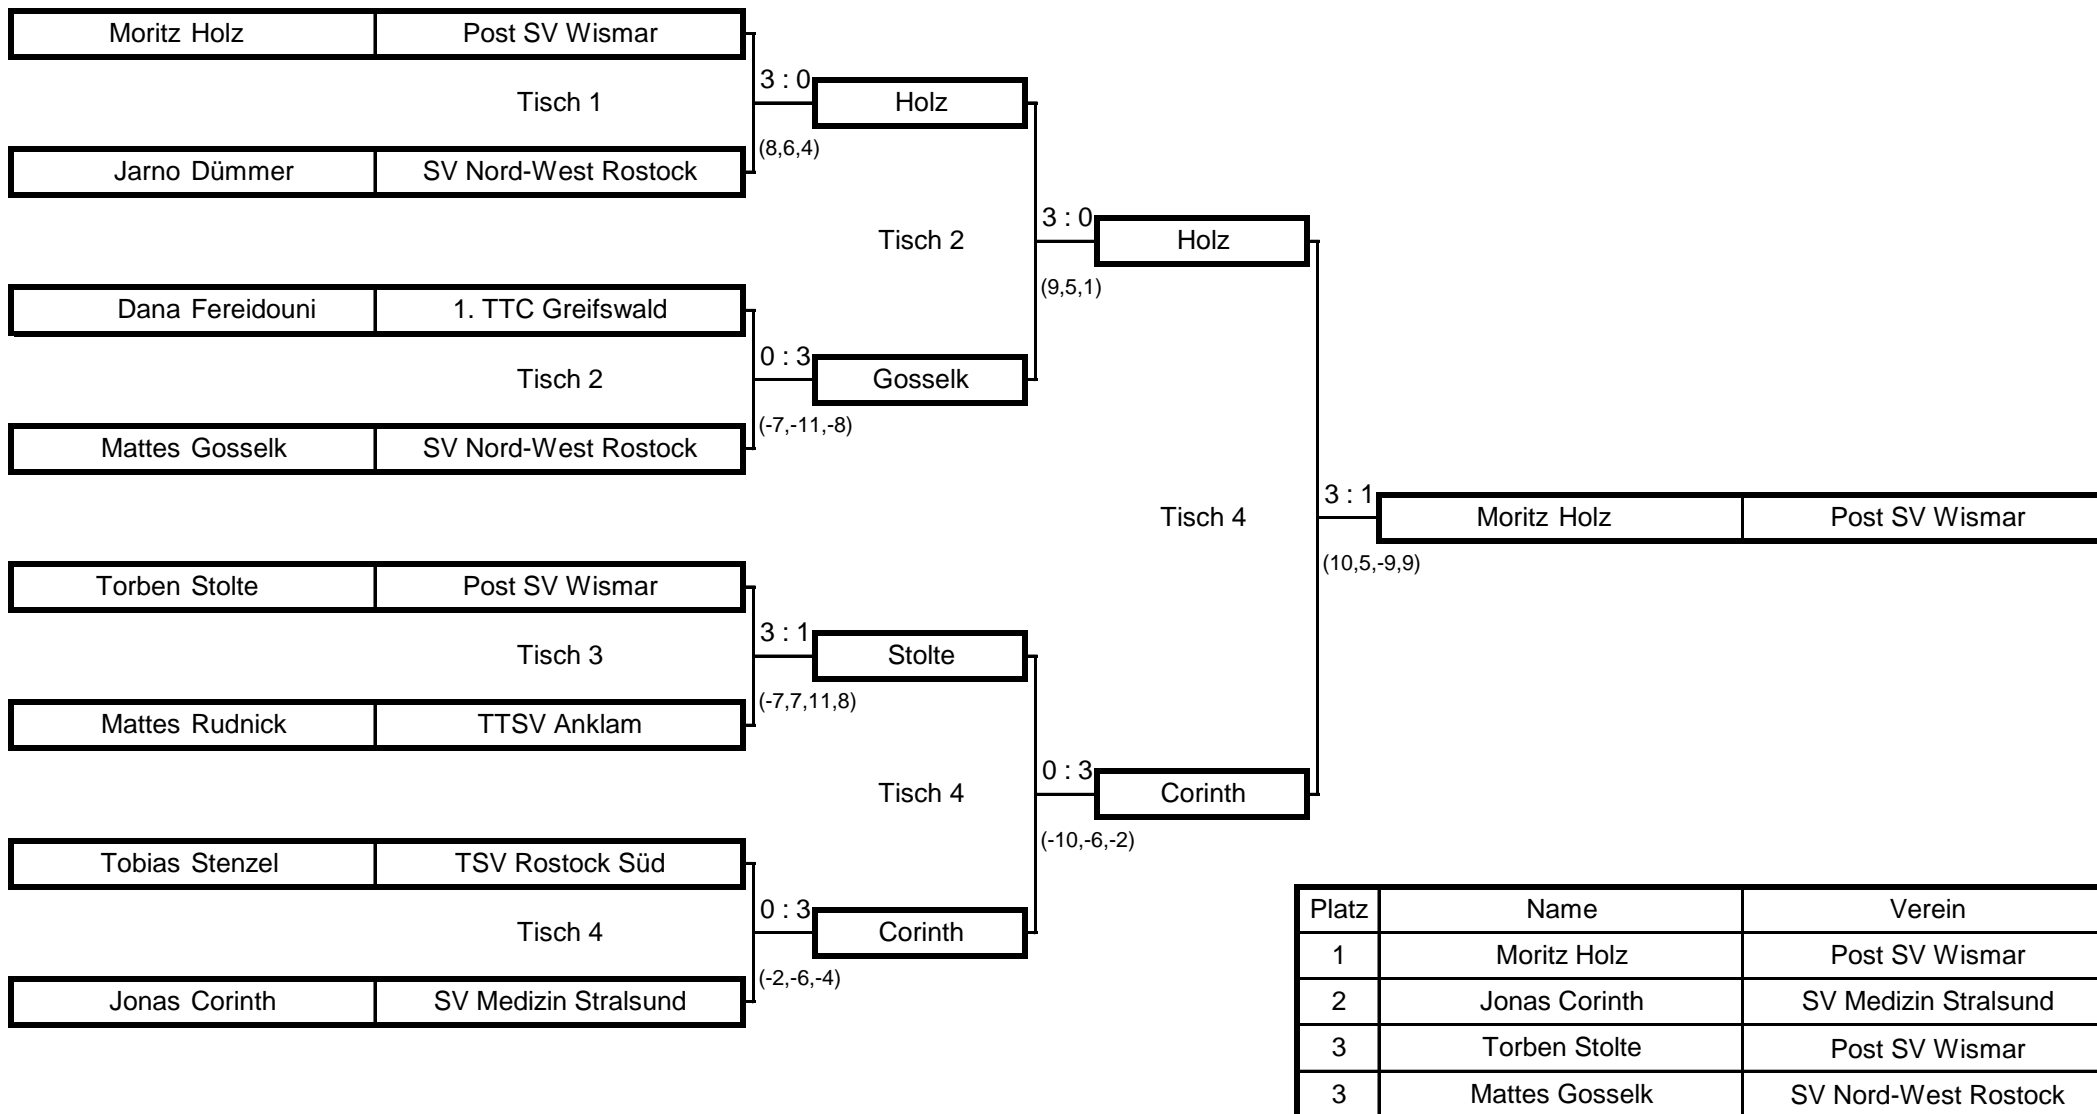

Landeseinzelmeisterschaften 2013

Schüler B Einzel

Stralsund, 15.12.2013

Endrunde

Viertelfinale

Halbfinale

Finale

Landesmeister

Landeseinzelmeisterschaften 2013

Stralsund, 15.12.2013

Schüler B Einzel

Gruppe 1

Tisch 1

	Name	Verein	1	2	3	4	Punkte	Sätze	Platz
1	Moritz Holz	Post SV Wismar		3 : 0	3 : 0	3 : 0	3 : 0	9 : 0	1
2	Mattes Rudnick	TTSV Anklam	0 : 3		3 : 1	3 : 0	2 : 1	6 : 4	2
3	Malte Chilcott	1. TTC Greifswald	0 : 3	1 : 3		3 : 0	1 : 2	4 : 6	3
4	Nikita Ivanov	TSV Rostock Süd	0 : 3	0 : 3	0 : 3		0 : 3	0 : 9	4

1.Runde:		1.Satz	2.Satz	3.Satz	4.Satz	5.Satz	Ergebnis
1 - 4	Moritz Holz - Nikita Ivanov	12 : 10	11 : 7	11 : 9	:	:	3 : 0
2 - 3	Mattes Rudnick - Malte Chilcott	11 : 6	8 : 11	11 : 7	11 : 9	:	3 : 1

2.Runde		1.Satz	2.Satz	3.Satz	4.Satz	5.Satz	Ergebnis
1 - 3	Moritz Holz - Malte Chilcott	11 : 6	11 : 6	11 : 8	:	:	3 : 0
2 - 4	Mattes Rudnick - Nikita Ivanov	12 : 10	11 : 7	11 : 3	:	:	3 : 0

3.Runde		1.Satz	2.Satz	3.Satz	4.Satz	5.Satz	Ergebnis
1 - 2	Moritz Holz - Mattes Rudnick	11 : 7	11 : 4	11 : 5	:	:	3 : 0
3 - 4	Malte Chilcott - Nikita Ivanov	11 : 7	11 : 9	11 : 7	:	:	3 : 0