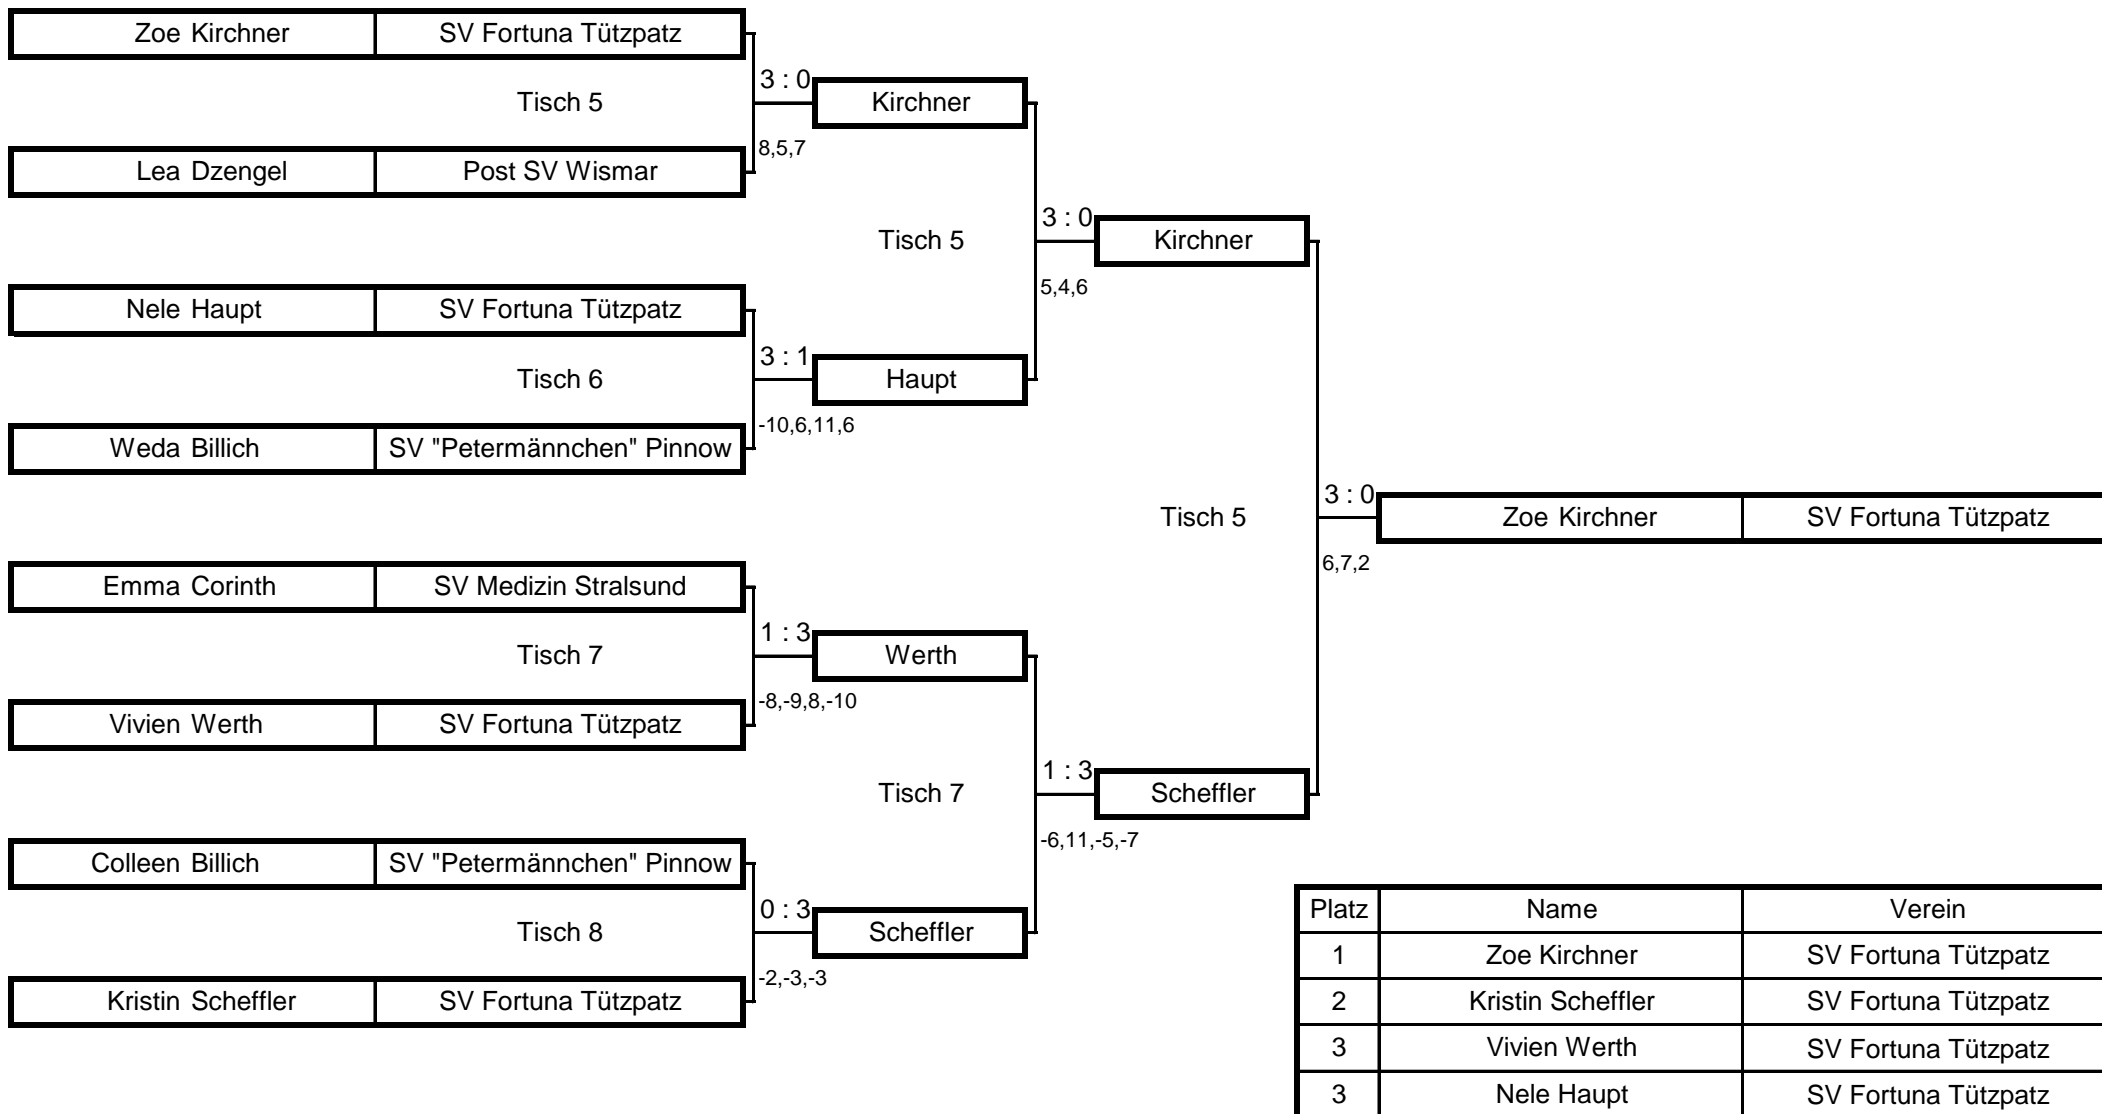

Landeseinzelmeisterschaften 2013

Schülerinnen A Einzel

Schwerin, 30.11.2013

Endrunde

Viertelfinale

Halbfinale

Finale

Landesmeister

Landeseinzelmeisterschaften 2013

Schwerin, 01.12.2013

Schülerinnen C Einzel

Gruppe 1

Tisch 5

	Name	Verein	1	2	3	4	Punkte	Sätze	Platz
1	Zoe Kirchner	SV Fortuna Tützpatz		3 : 0	3 : 0	3 : 0	3 : 0	9 : 0	1
2	Colleen Billich	SV "Pettermännchen" Pinnow	0 : 3		3 : 2	3 : 0	2 : 1	6 : 5	2
3	Josephine Heilck	SV Aufbau Parchim	0 : 3	2 : 3		3 : 2	1 : 2	5 : 8	3
4	Lisa Zimmermann	TTSV Anklam	0 : 3	0 : 3	2 : 3		0 : 3	2 : 9	4

1.Runde:		1.Satz	2.Satz	3.Satz	4.Satz	5.Satz	Ergebnis
1 - 4	Zoe Kirchner - Lisa Zimmermann	11 : 5	11 : 1	11 : 2	:	:	3 : 0
2 - 3	Colleen Billich - Josephine Heilck	11 : 3	10 : 12	9 : 11	11 : 3	11 : 9	3 : 2

2.Runde		1.Satz	2.Satz	3.Satz	4.Satz	5.Satz	Ergebnis
1 - 3	Zoe Kirchner - Josephine Heilck	11 : 3	11 : 6	11 : 2	:	:	3 : 0
2 - 4	Colleen Billich - Lisa Zimmermann	14 : 12	11 : 7	11 : 9	:	:	3 : 0

3.Runde		1.Satz	2.Satz	3.Satz	4.Satz	5.Satz	Ergebnis
1 - 2	Zoe Kirchner - Colleen Billich	11 : 6	11 : 7	11 : 4	:	:	3 : 0
3 - 4	Josephine Heilck - Lisa Zimmermann	9 : 11	11 : 7	10 : 12	11 : 7	11 : 6	3 : 2