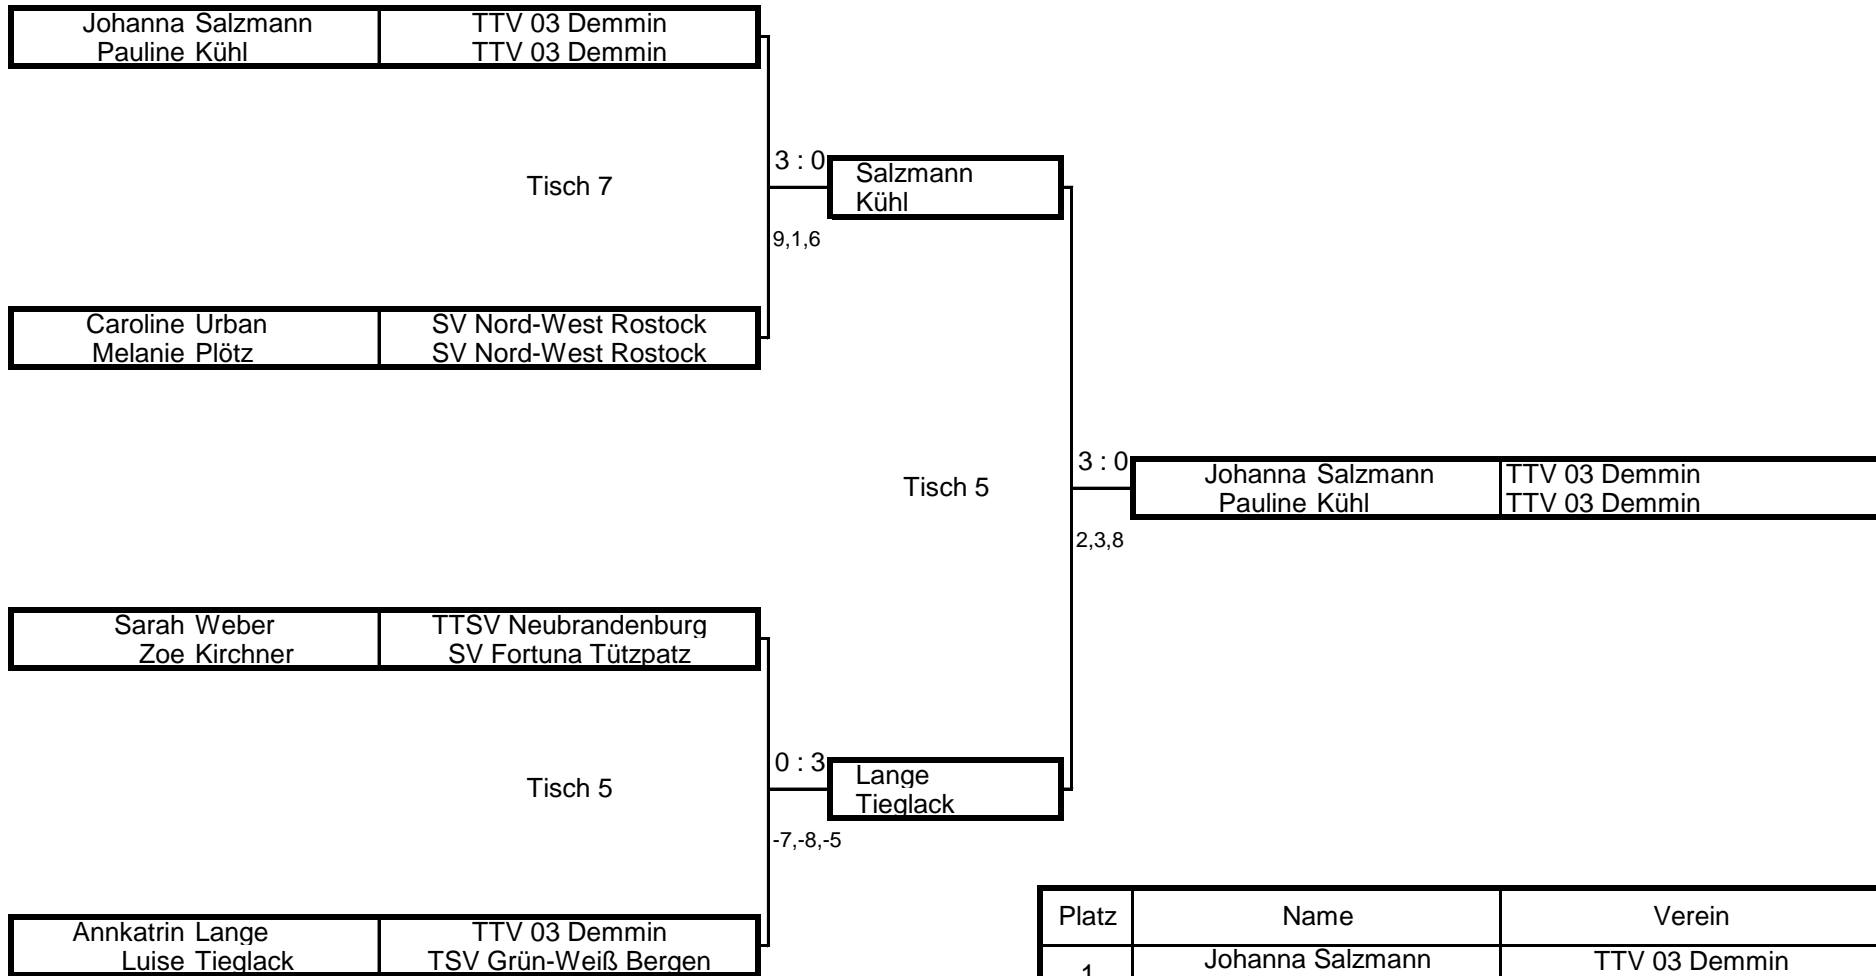

Landeseinzelmeisterschaften 2013

Schülerinnen A Doppel

Schwerin, 30.11.2013

Endrunde

Halbfinale

Finale

Landesmeister

Platz	Name	Verein
1	Johanna Salzmann Pauline Kühl	TTV 03 Demmin TTV 03 Demmin
2	Ankatriin Lange Luise Tieglack	TTV 03 Demmin TSV Grün-Weiß Bergen
3	Sarah Weber Zoe Kirchner	TTSV Neubrandenburg SV Fortuna Tützpatz
3	Caroline Urban Melanie Plötz	SV Nord-West Rostock SV Nord-West Rostock