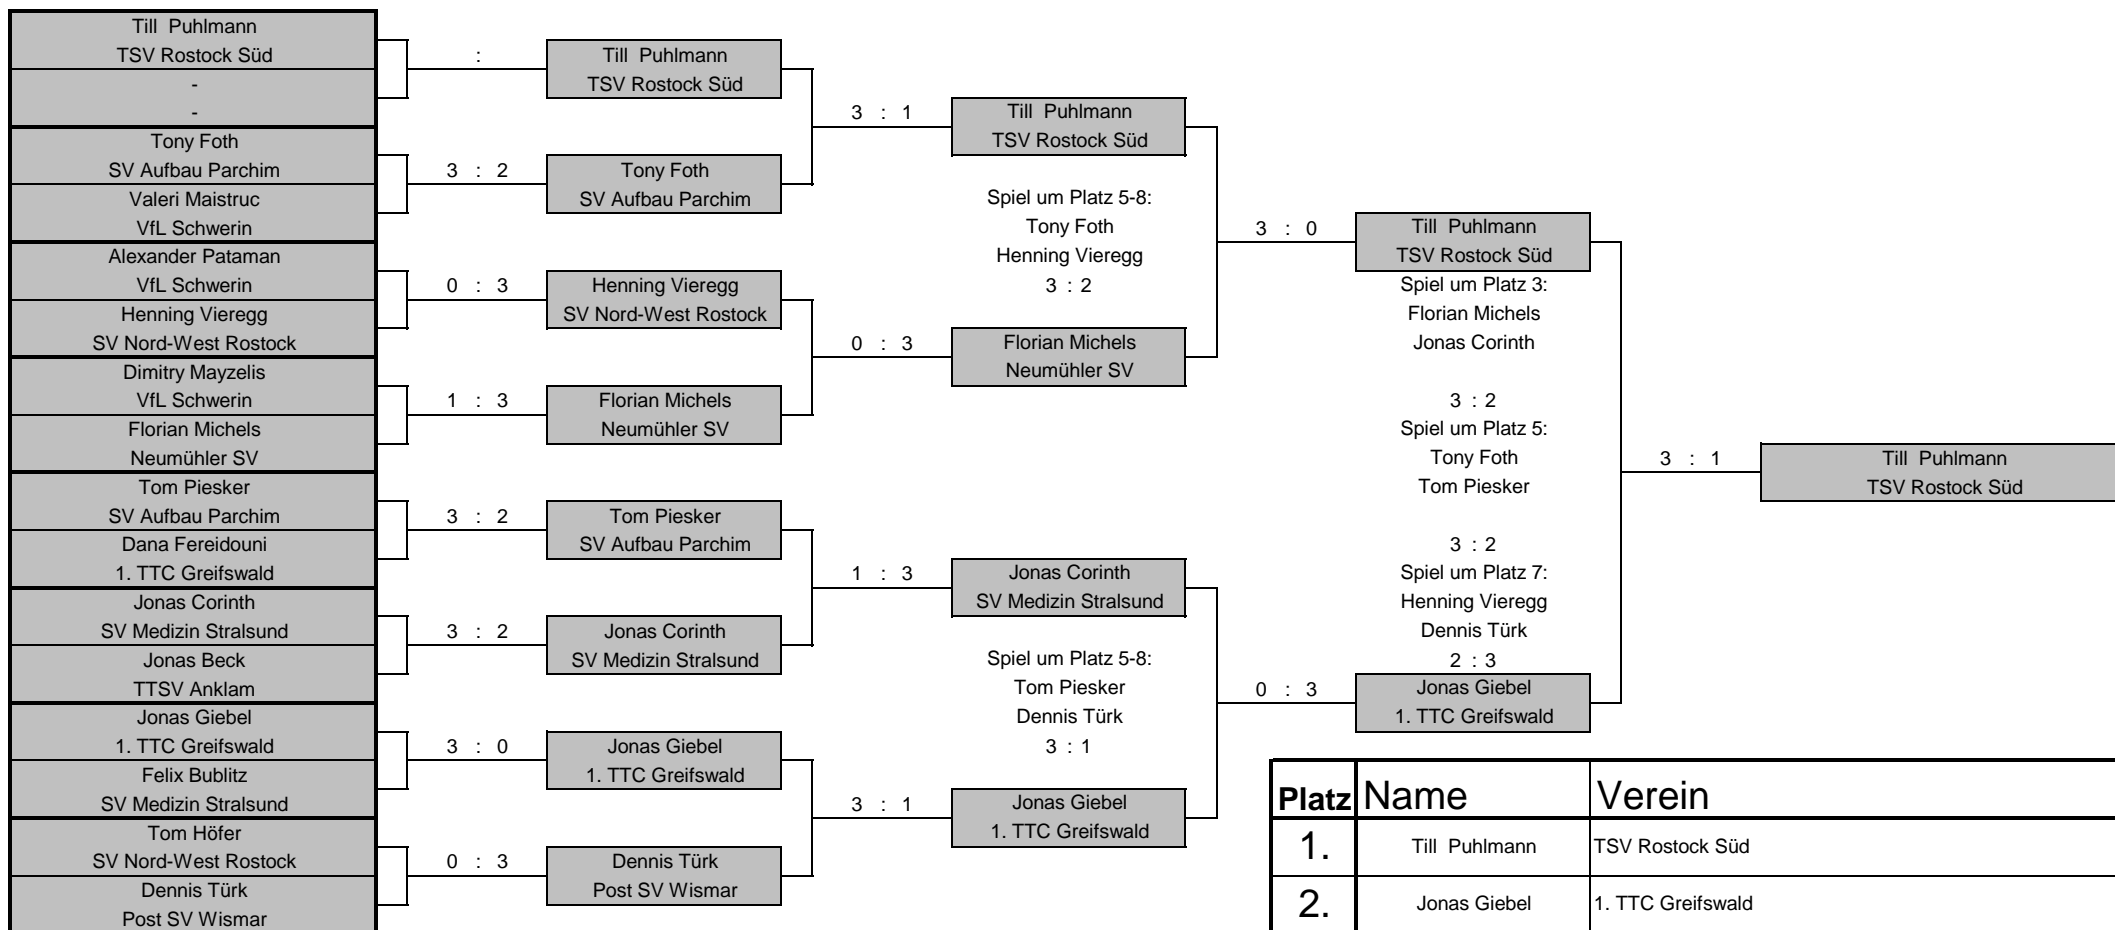

Turnier: Städte-Cup
Konkurrenz: Jungen

Ort: Schwerin
Datum: 22.06.2014

Achtelfinale:

Viertelfinale:

Halbfinale:

Finale:

Sieger:

Platz	Name	Verein
1.	Till Puhmann	TSV Rostock Süd
2.	Jonas Giebel	1. TTC Greifswald
3.	Florian Michels	Neumühler SV
4.	Jonas Corinth	SV Medizin Stralsund