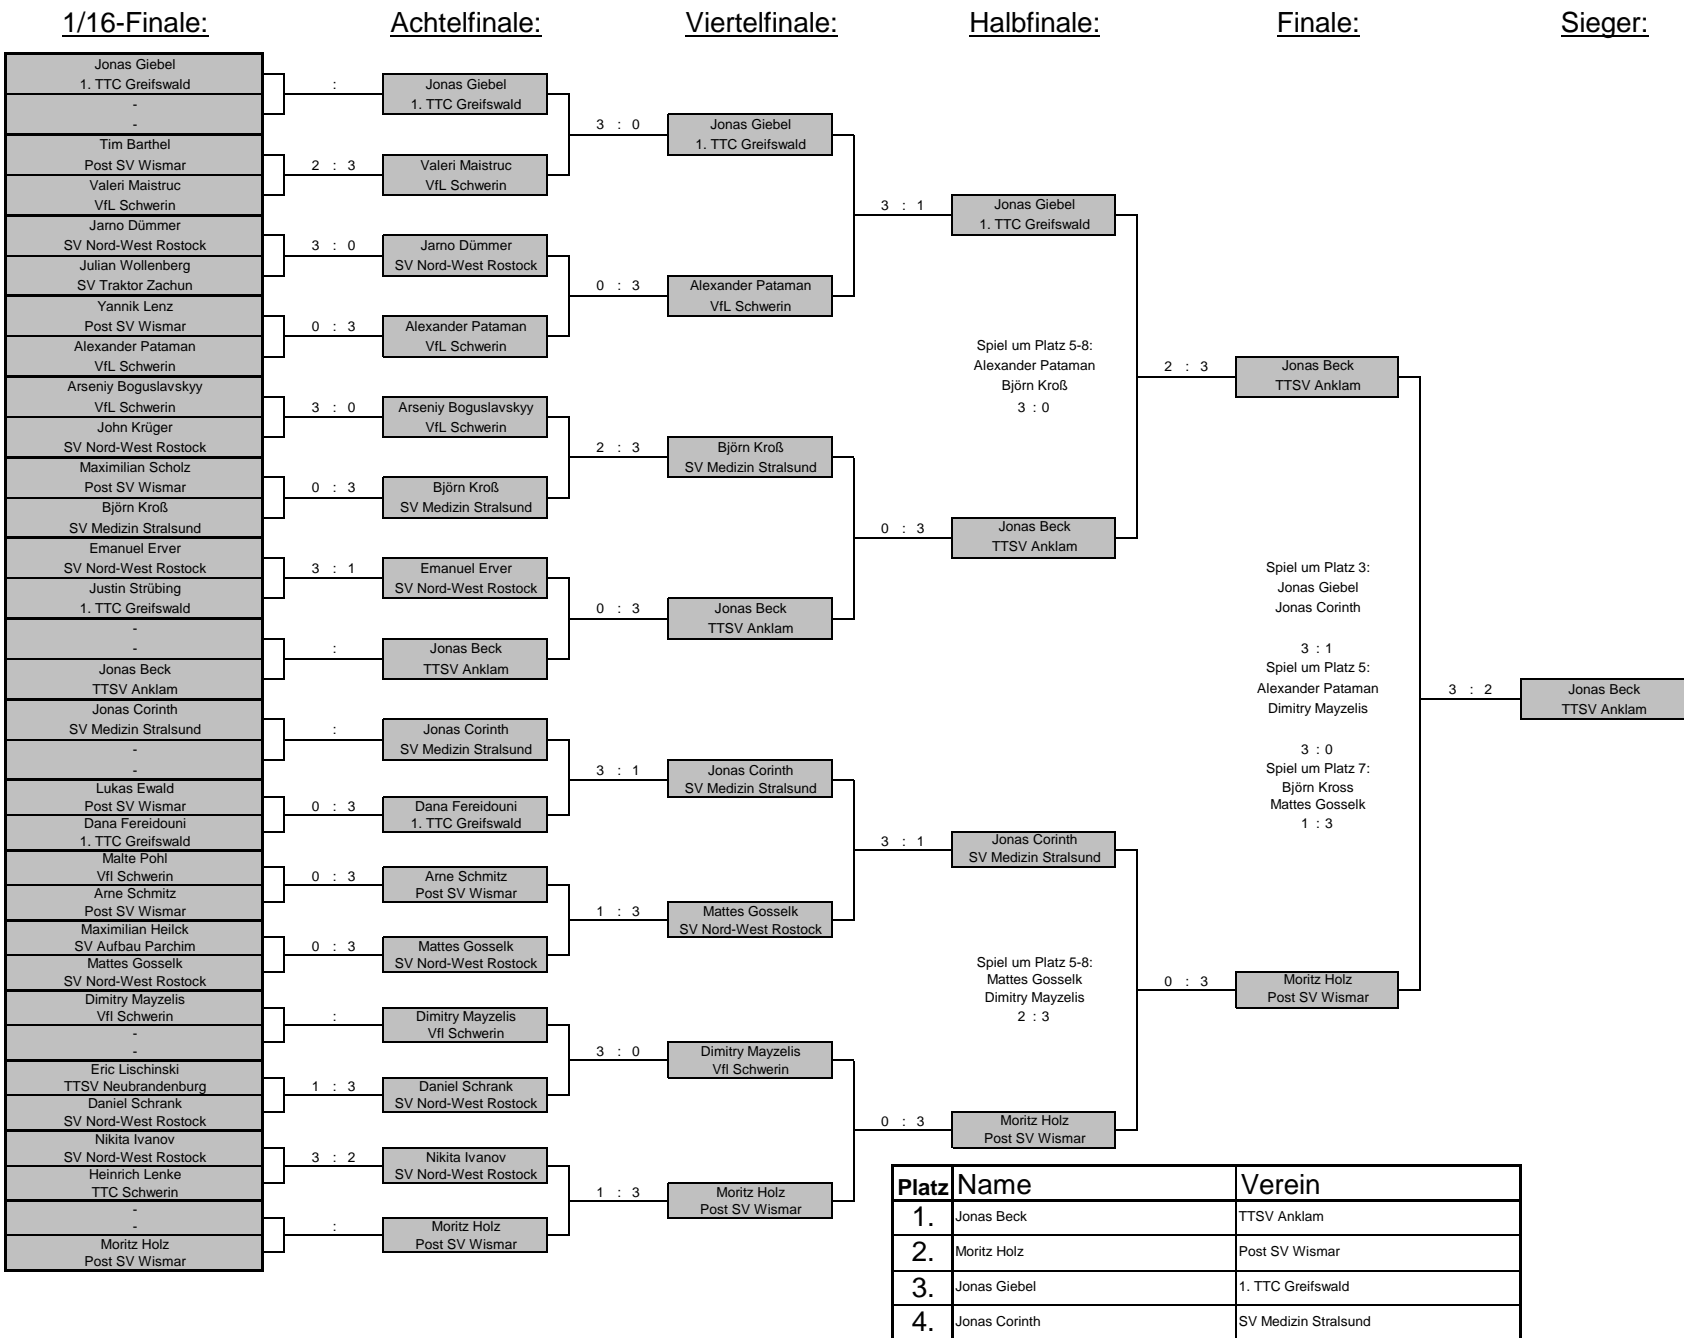

Turnier: Städte-Cup
Konkurrenz: Schüler A

Ort: Schwerin
Datum: 21.06.2014

Turnier: Städte-Cup	Gruppe: 1
Konkurrenz: Schüler A	Tisch:
Ort: Schwerin	Datum: 21.06.2014

Teilnehmer:

Nr.	Name	Verein
1	Jonas Giebel	1. TTC Greifswald
2	Malte Pohl	VfL Schwerin
3	Kevin Amthor	SV Aufbau Parchim
4	Sebastian Baacke	SV Traktor Zachun

Spielreihenfolge:

Spiel	Spieler	Spieler	1.Satz	2.Satz	3.Satz	4.Satz	5.Satz	Sätze
1 - 4	Jonas Giebel	Sebastian Baacke	11 : 3	11 : 6	11 : 6	:	:	3 : 0
2 - 3	Malte Pohl	Kevin Amthor	11 : 2	11 : 4	11 : 5	:	:	3 : 0
4 - 3	Sebastian Baacke	Kevin Amthor	8 : 11	11 : 7	11 : 1	11 : 6	:	3 : 1
1 - 2	Jonas Giebel	Malte Pohl	11 : 3	11 : 1	11 : 9	:	:	3 : 0
2 - 4	Malte Pohl	Sebastian Baacke	11 : 6	11 : 6	8 : 11	11 : 4	:	3 : 1
3 - 1	Kevin Amthor	Jonas Giebel	6 : 11	3 : 11	6 : 11	:	:	0 : 3

Tabellenspiegel:

Nr.	Name	Verein	1	2	3	4	Sätze	Punkte	Platz
1	Jonas Giebel	1. TTC Greifswald		3 : 0	3 : 0	3 : 0	9 : 0	3 : 0	1
2	Malte Pohl	VfL Schwerin	0 : 3		3 : 0	3 : 1	6 : 4	2 : 1	2
3	Kevin Amthor	SV Aufbau Parchim	0 : 3	0 : 3		1 : 3	1 : 9	0 : 3	4
4	Sebastian Baacke	SV Traktor Zachun	0 : 3	1 : 3	3 : 1		4 : 7	1 : 2	3

Tabelle:

1.	Jonas Giebel	1. TTC Greifswald	3 : 0	9 : 0
2.	Malte Pohl	VfL Schwerin	2 : 1	6 : 4
3.	Sebastian Baacke	SV Traktor Zachun	1 : 2	4 : 7
4.	Kevin Amthor	SV Aufbau Parchim	0 : 3	1 : 9