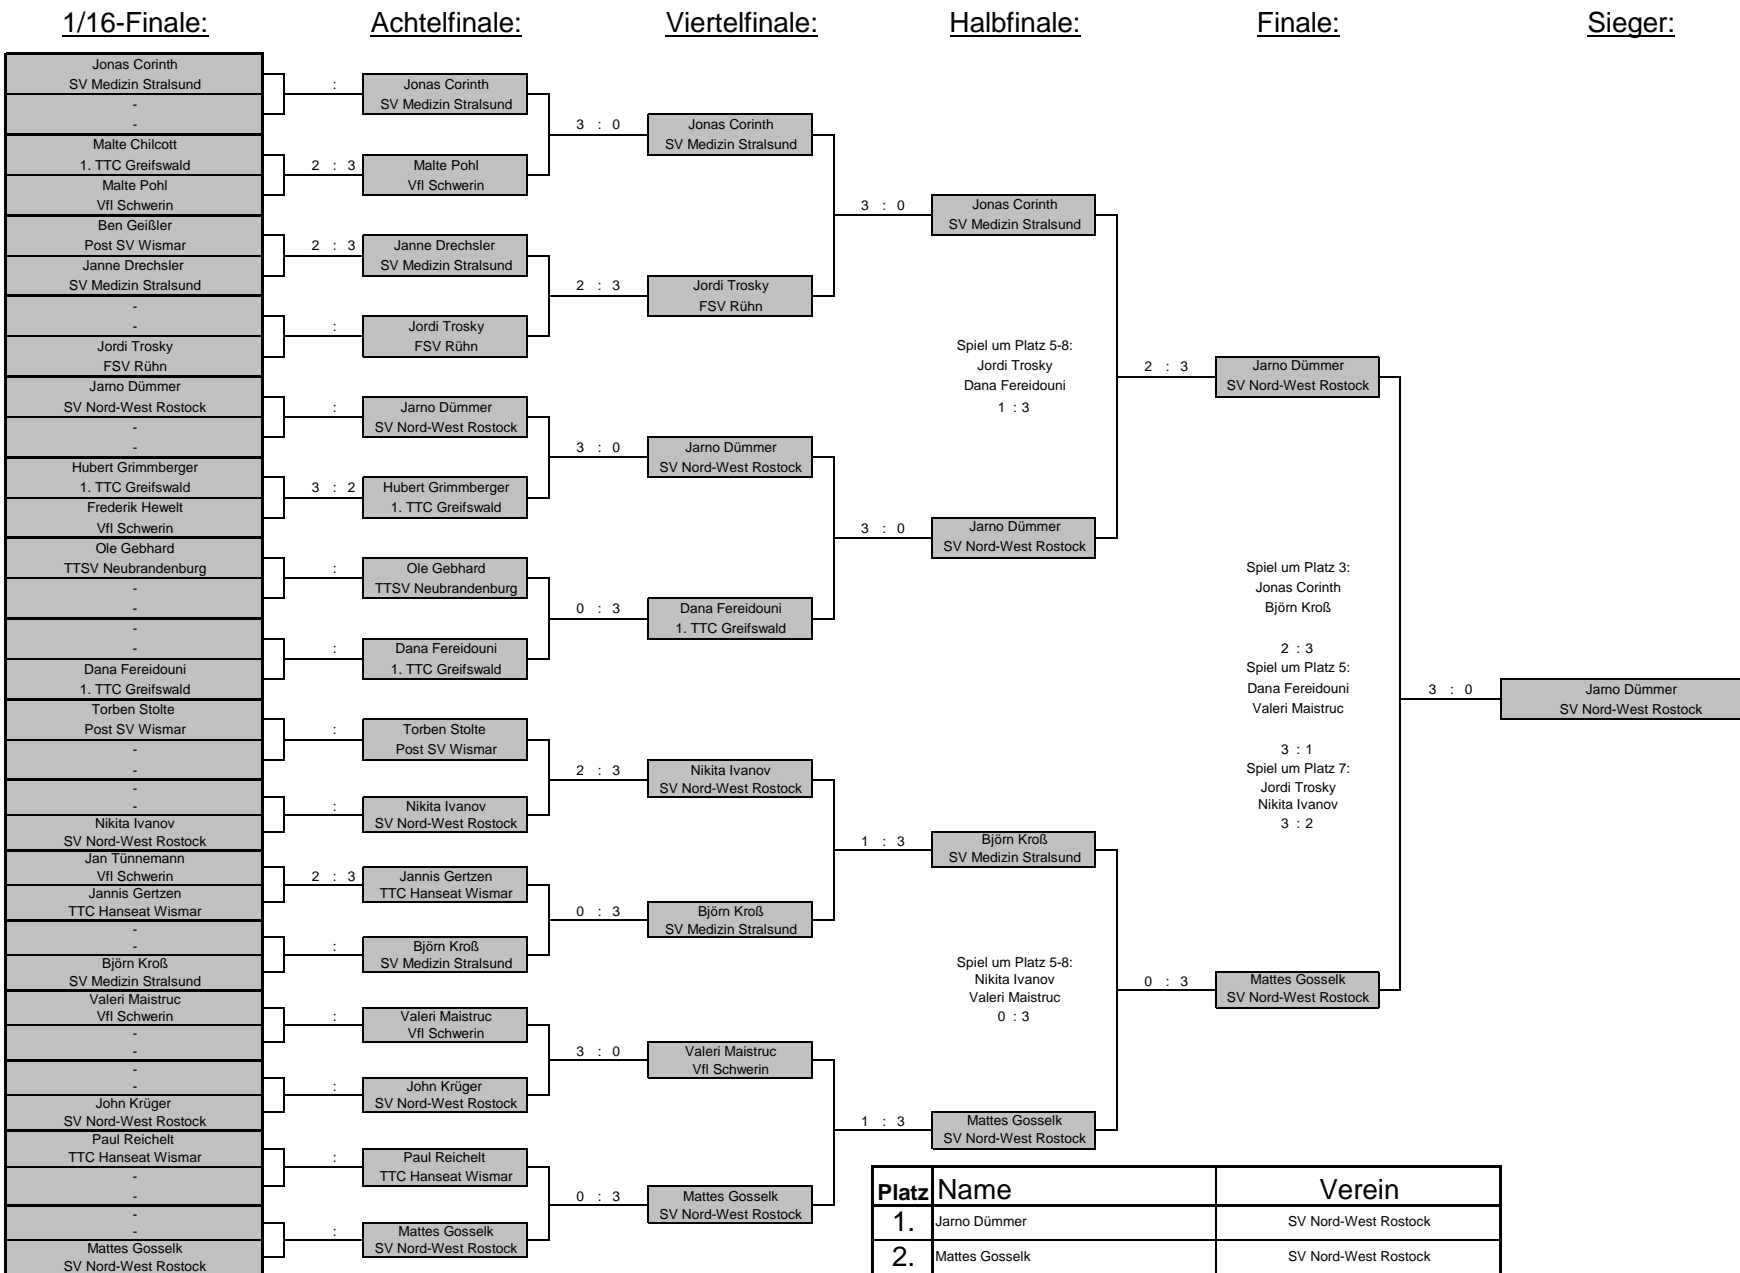

Turnier: Städte-Cup
Konkurrenz: Schüler B

Ort: Schwerin
Datum: 22.06.2014

Platz	Name	Verein
1.	Jarno Dümmer	SV Nord-West Rostock
2.	Mattes Gosselk	SV Nord-West Rostock
3.	Björn Kroß	SV Medizin Stralsund
3.	Jonas Corinth	SV Medizin Stralsund