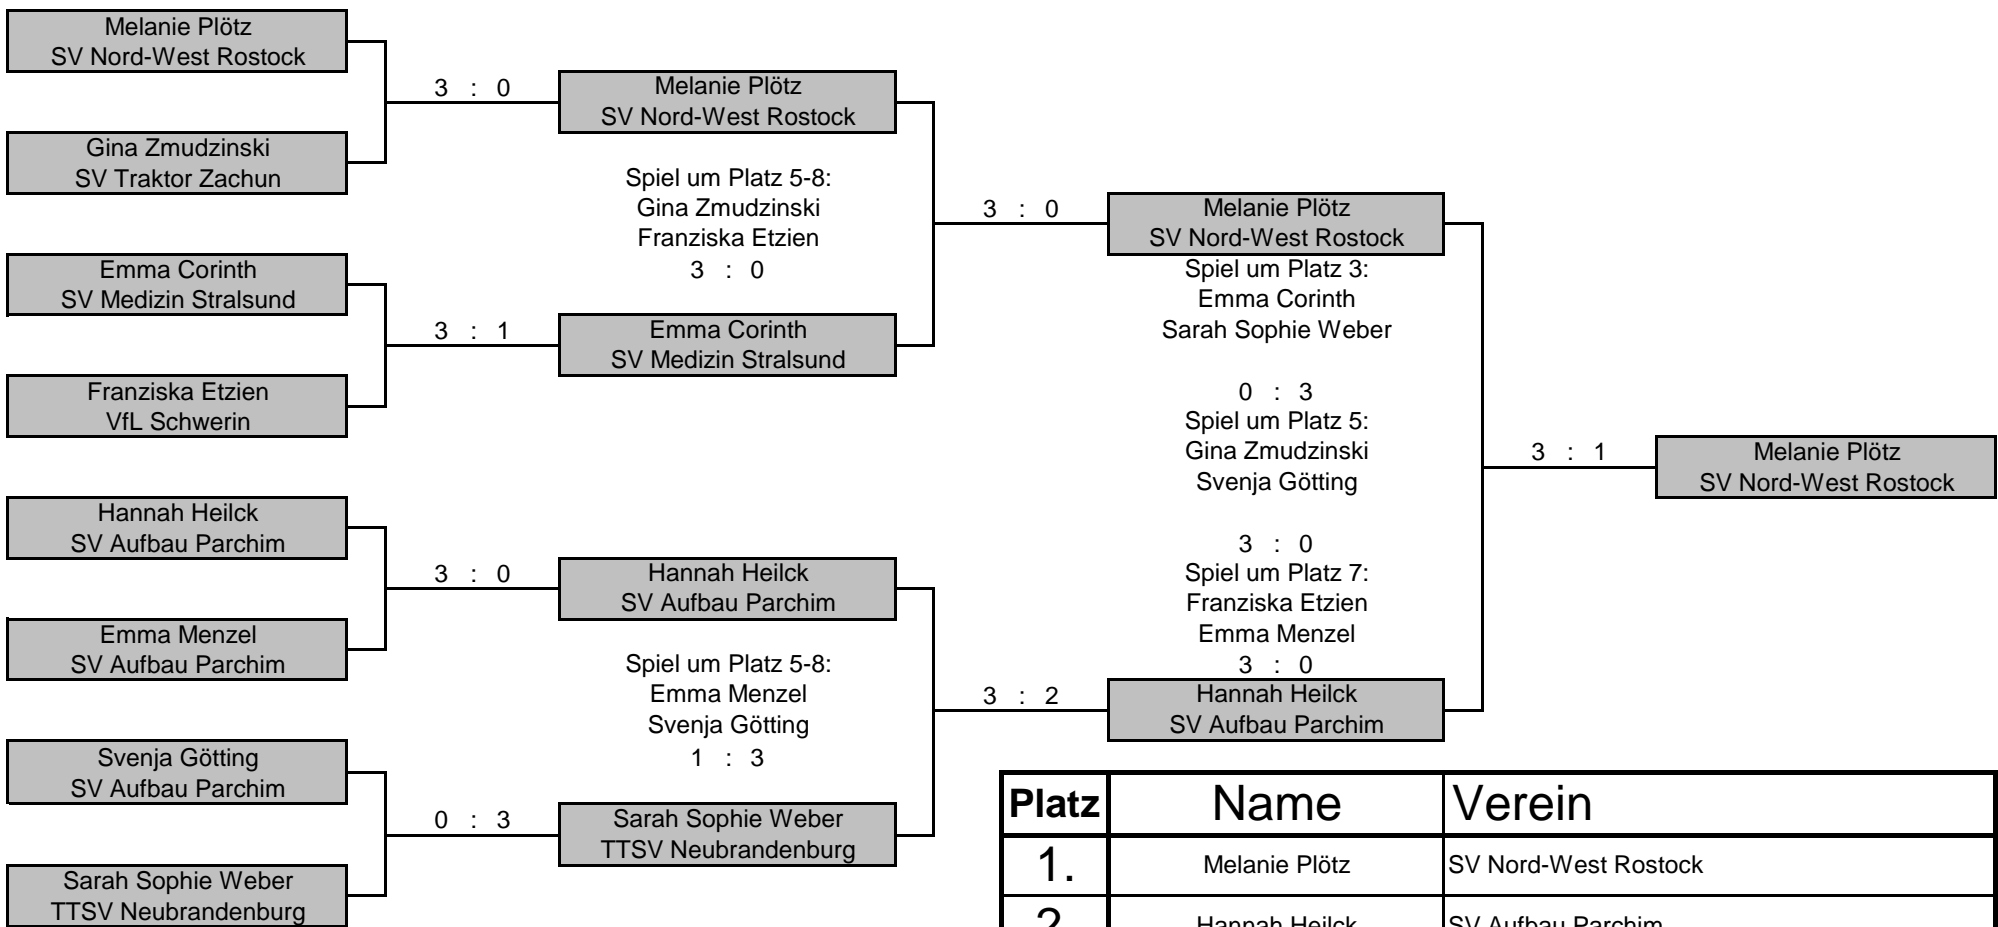

Ort: Schwerin

Konkurrenz: Schülerinnen B

Datum: 22.06.2014

Viertelfinale:

Halbfinale:

Finale:

Sieger:

Platz	Name	Verein
1.	Melanie Plötz	SV Nord-West Rostock
2.	Hannah Heilck	SV Aufbau Parchim
3.	Sarah Sophie Weber	TTSV Neubrandenburg
4.	Emma Corinth	SV Medizin Stralsund