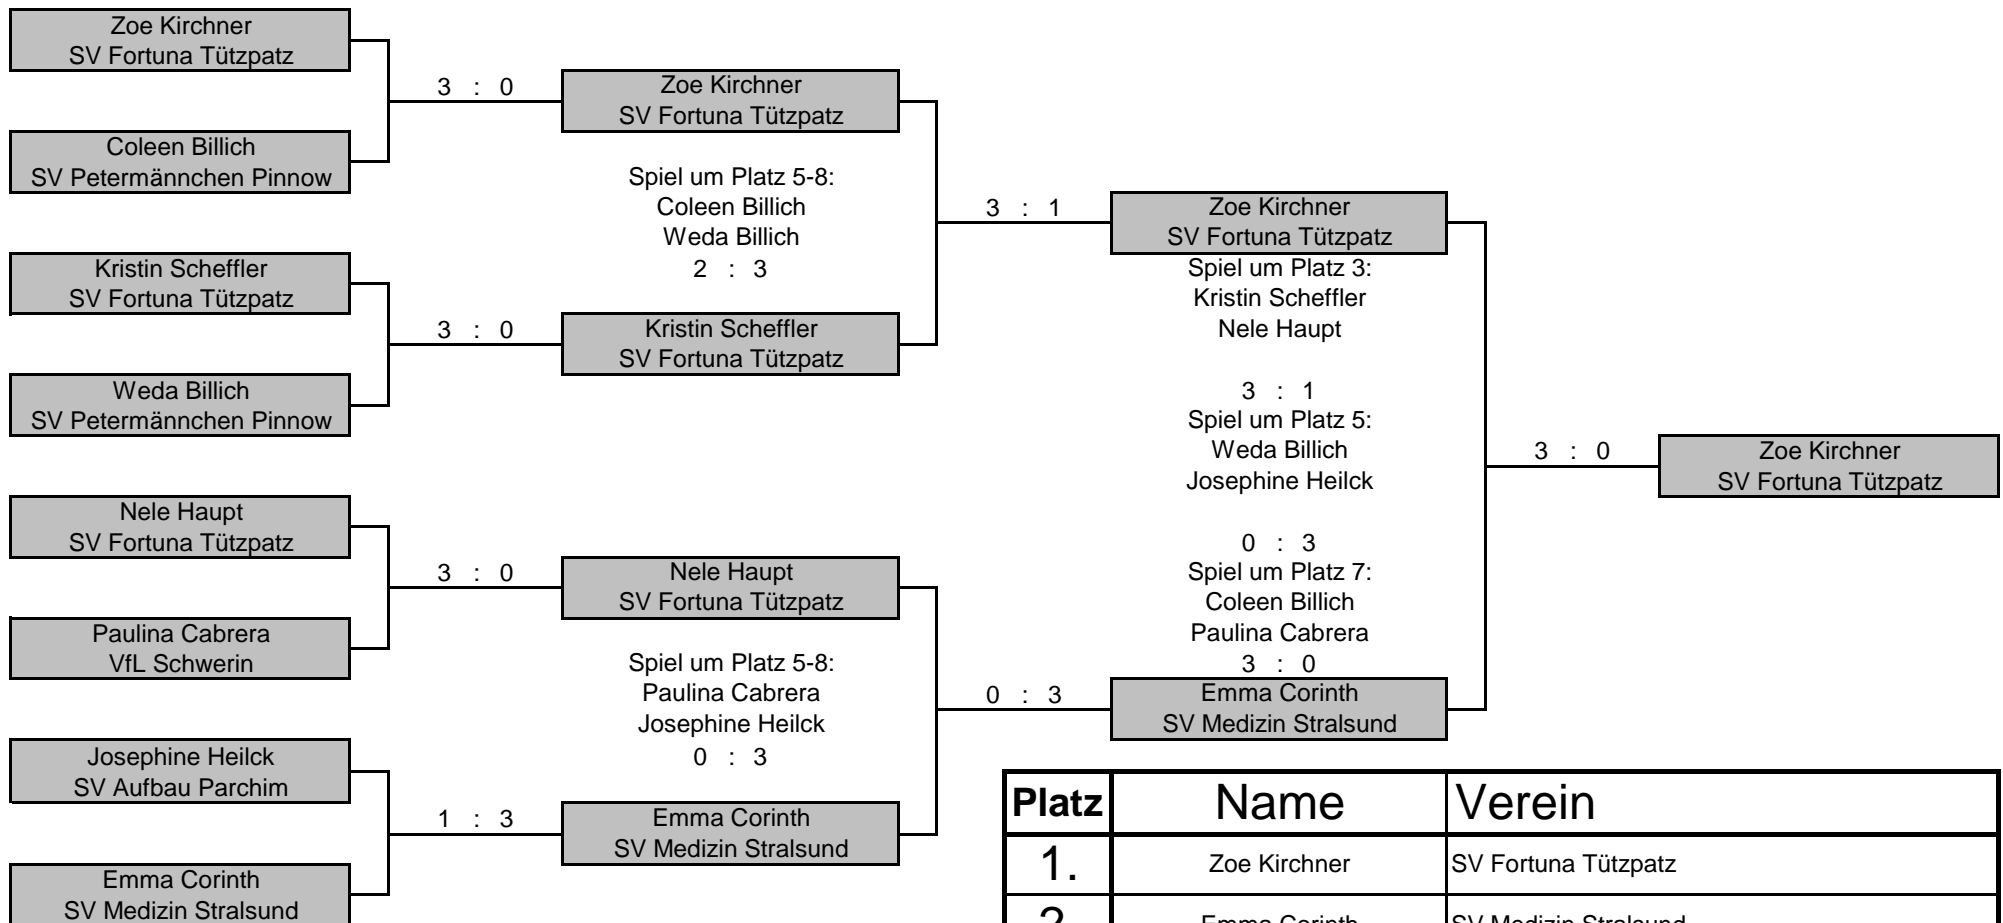

Turnier: Städte-Cup

Ort: Schwerin

Konkurrenz: Schülerinnen C

Datum: 21.06.2014

Viertelfinale:

Halbfinale:

Finale:

Sieger:

Platz	Name	Verein
1.	Zoe Kirchner	SV Fortuna Tützpatz
2.	Emma Corinth	SV Medizin Stralsund
3.	Kristin Scheffler	SV Fortuna Tützpatz
4.	Nele Haupt	SV Fortuna Tützpatz

Turnier: Städte-Cup	Gruppe: 1
Konkurrenz: Schülerinnen C	Tisch:
Ort: Schwerin	Datum: 21.06.2014