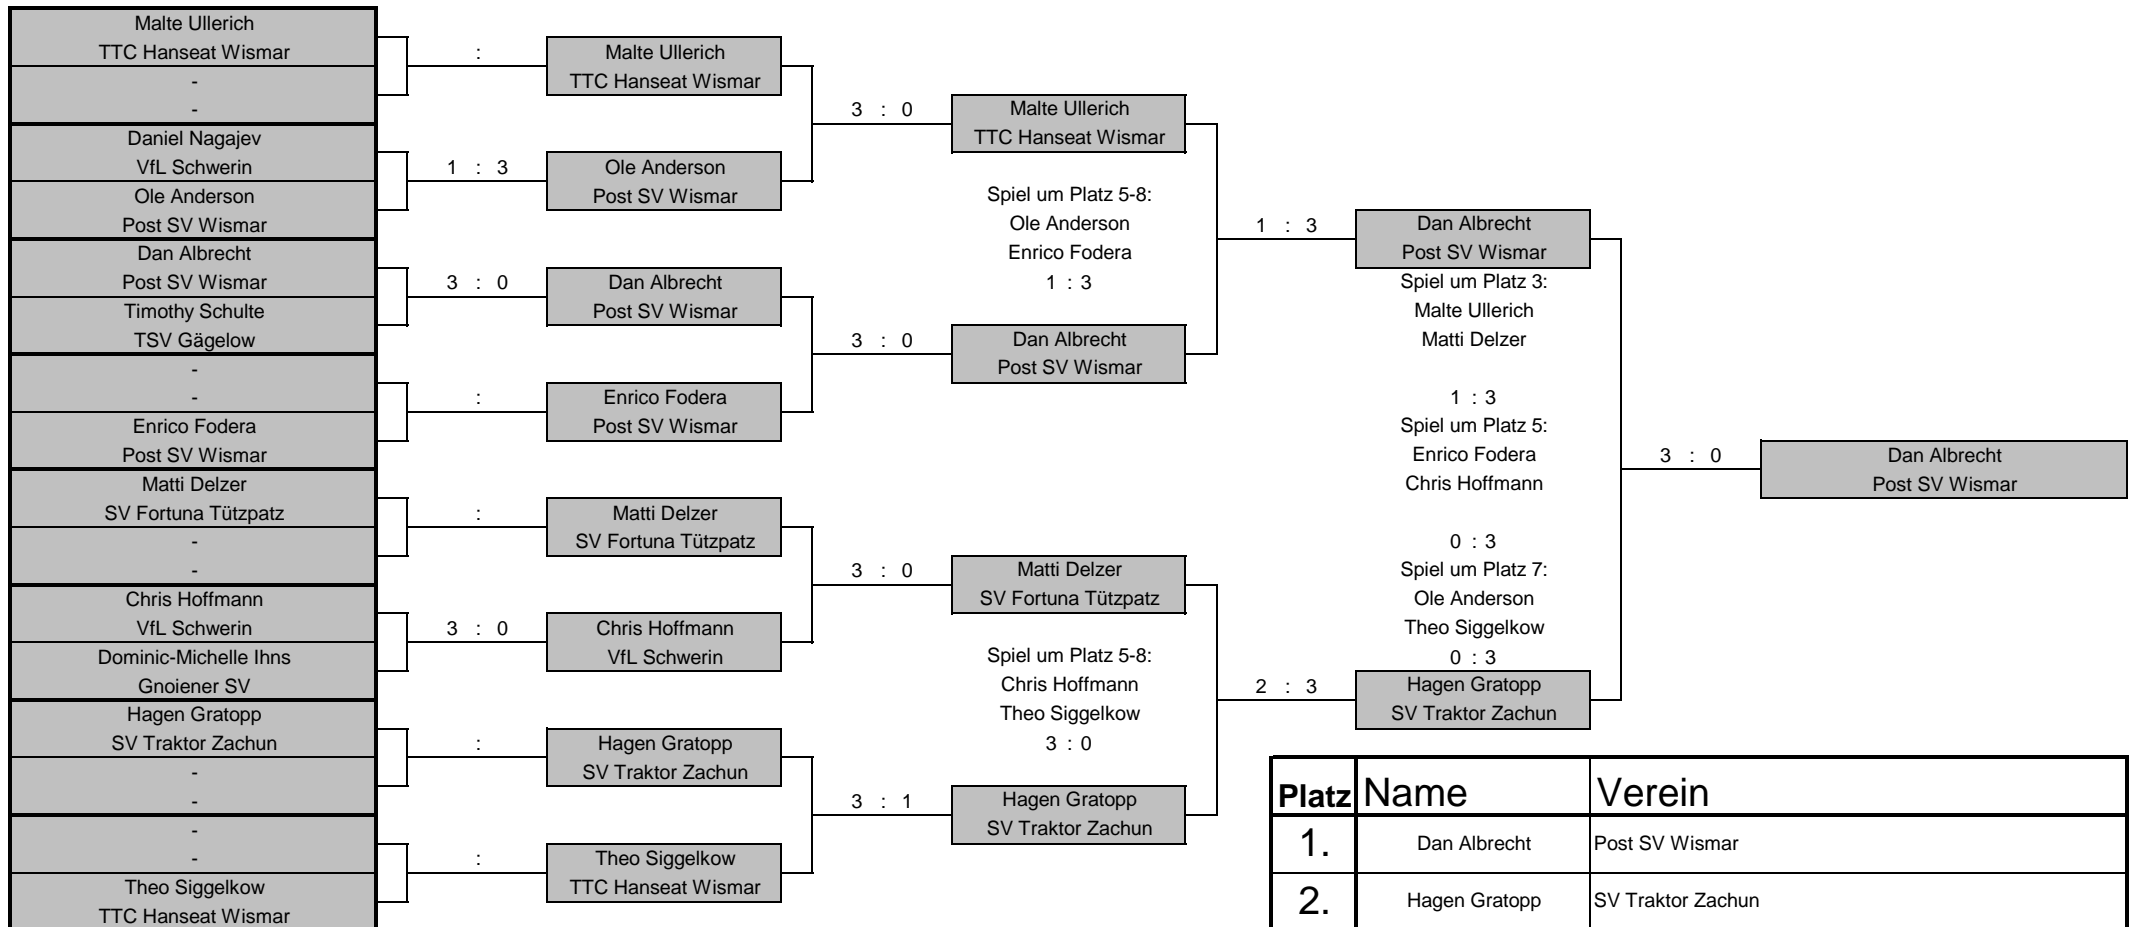

Turnier: Städte-Cup
 Konkurrenz: Schüler C

Ort: Schwerin
 Datum: 21.06.2014

Achtelfinale:

Viertelfinale:

Halbfinale:

Finale:

Sieger:

Platz	Name	Verein
1.	Dan Albrecht	Post SV Wismar
2.	Hagen Gratopp	SV Traktor Zachun
3.	Matti Delzer	SV Fortuna Tützpatz
4.	Malte Ullerich	TTC Hanseat Wismar