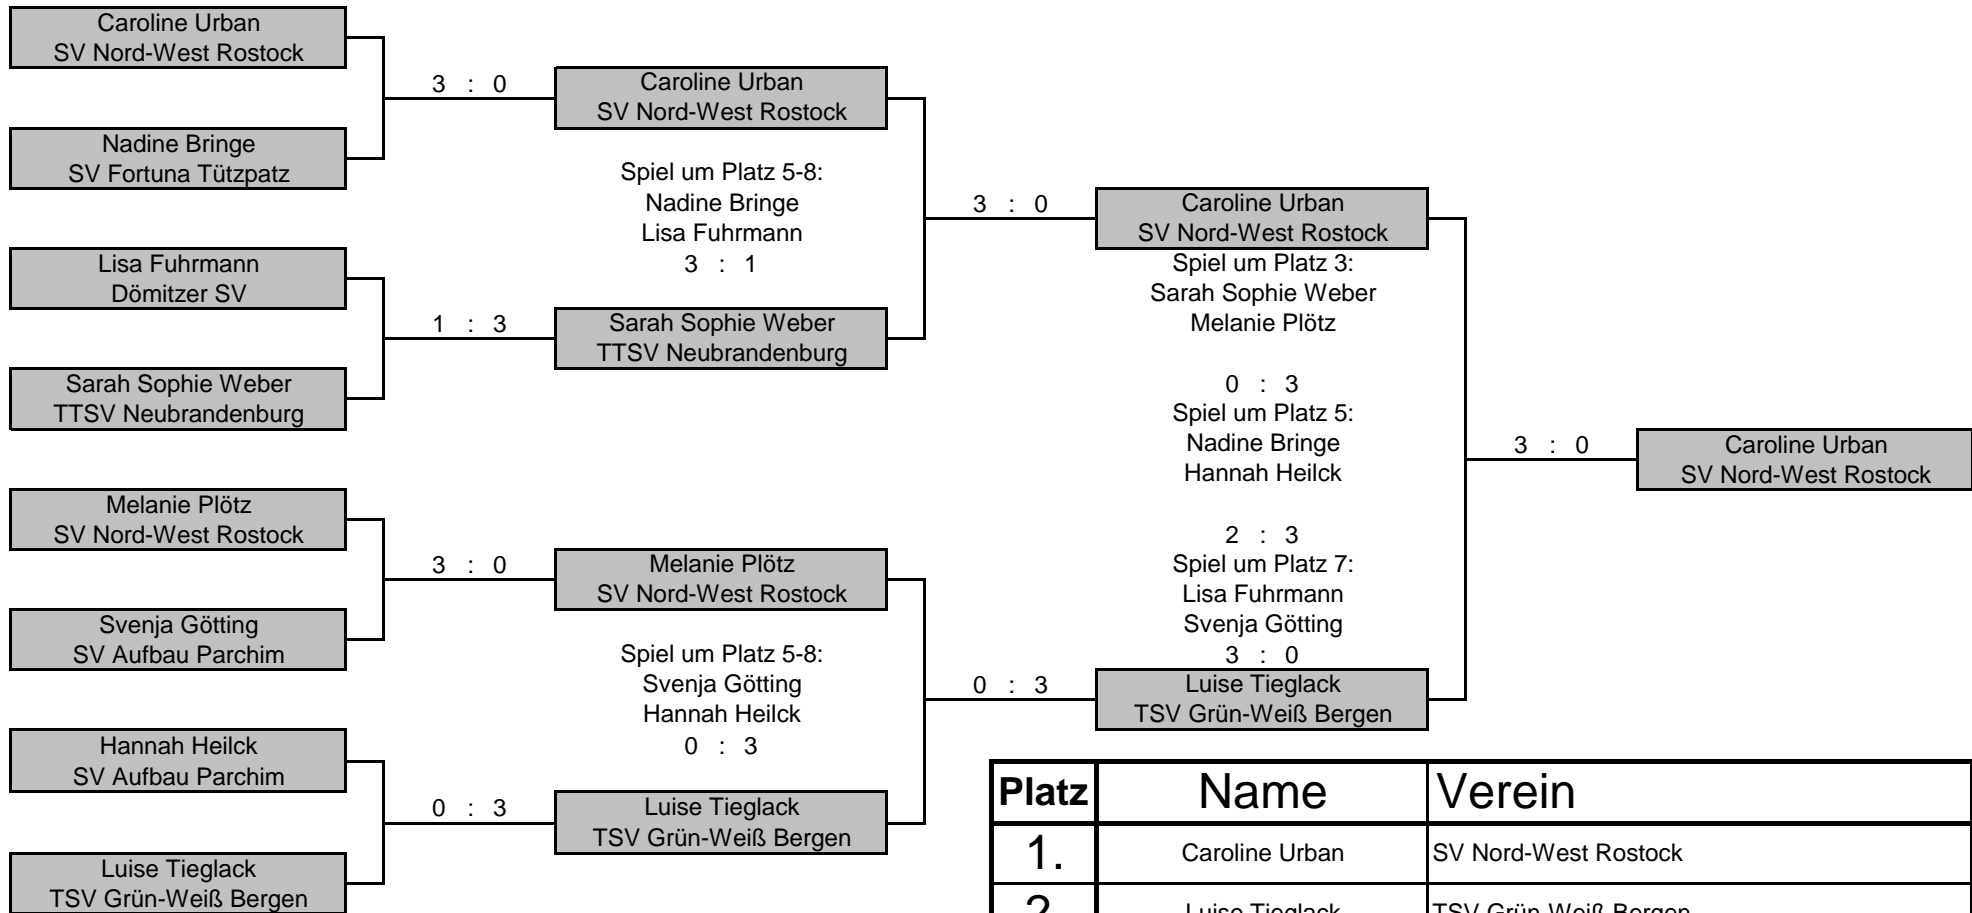

Ort: Schwerin

Konkurrenz: Schülerinnen A

Datum: 21.06.2014

Viertelfinale:

Halbfinale:

Finale:

Sieger:

Platz	Name	Verein
1.	Caroline Urban	SV Nord-West Rostock
2.	Luise Tieglack	TSV Grün-Weiß Bergen
3.	Melanie Plötz	SV Nord-West Rostock
4.	Sarah Sophie Weber	TTSV Neubrandenburg