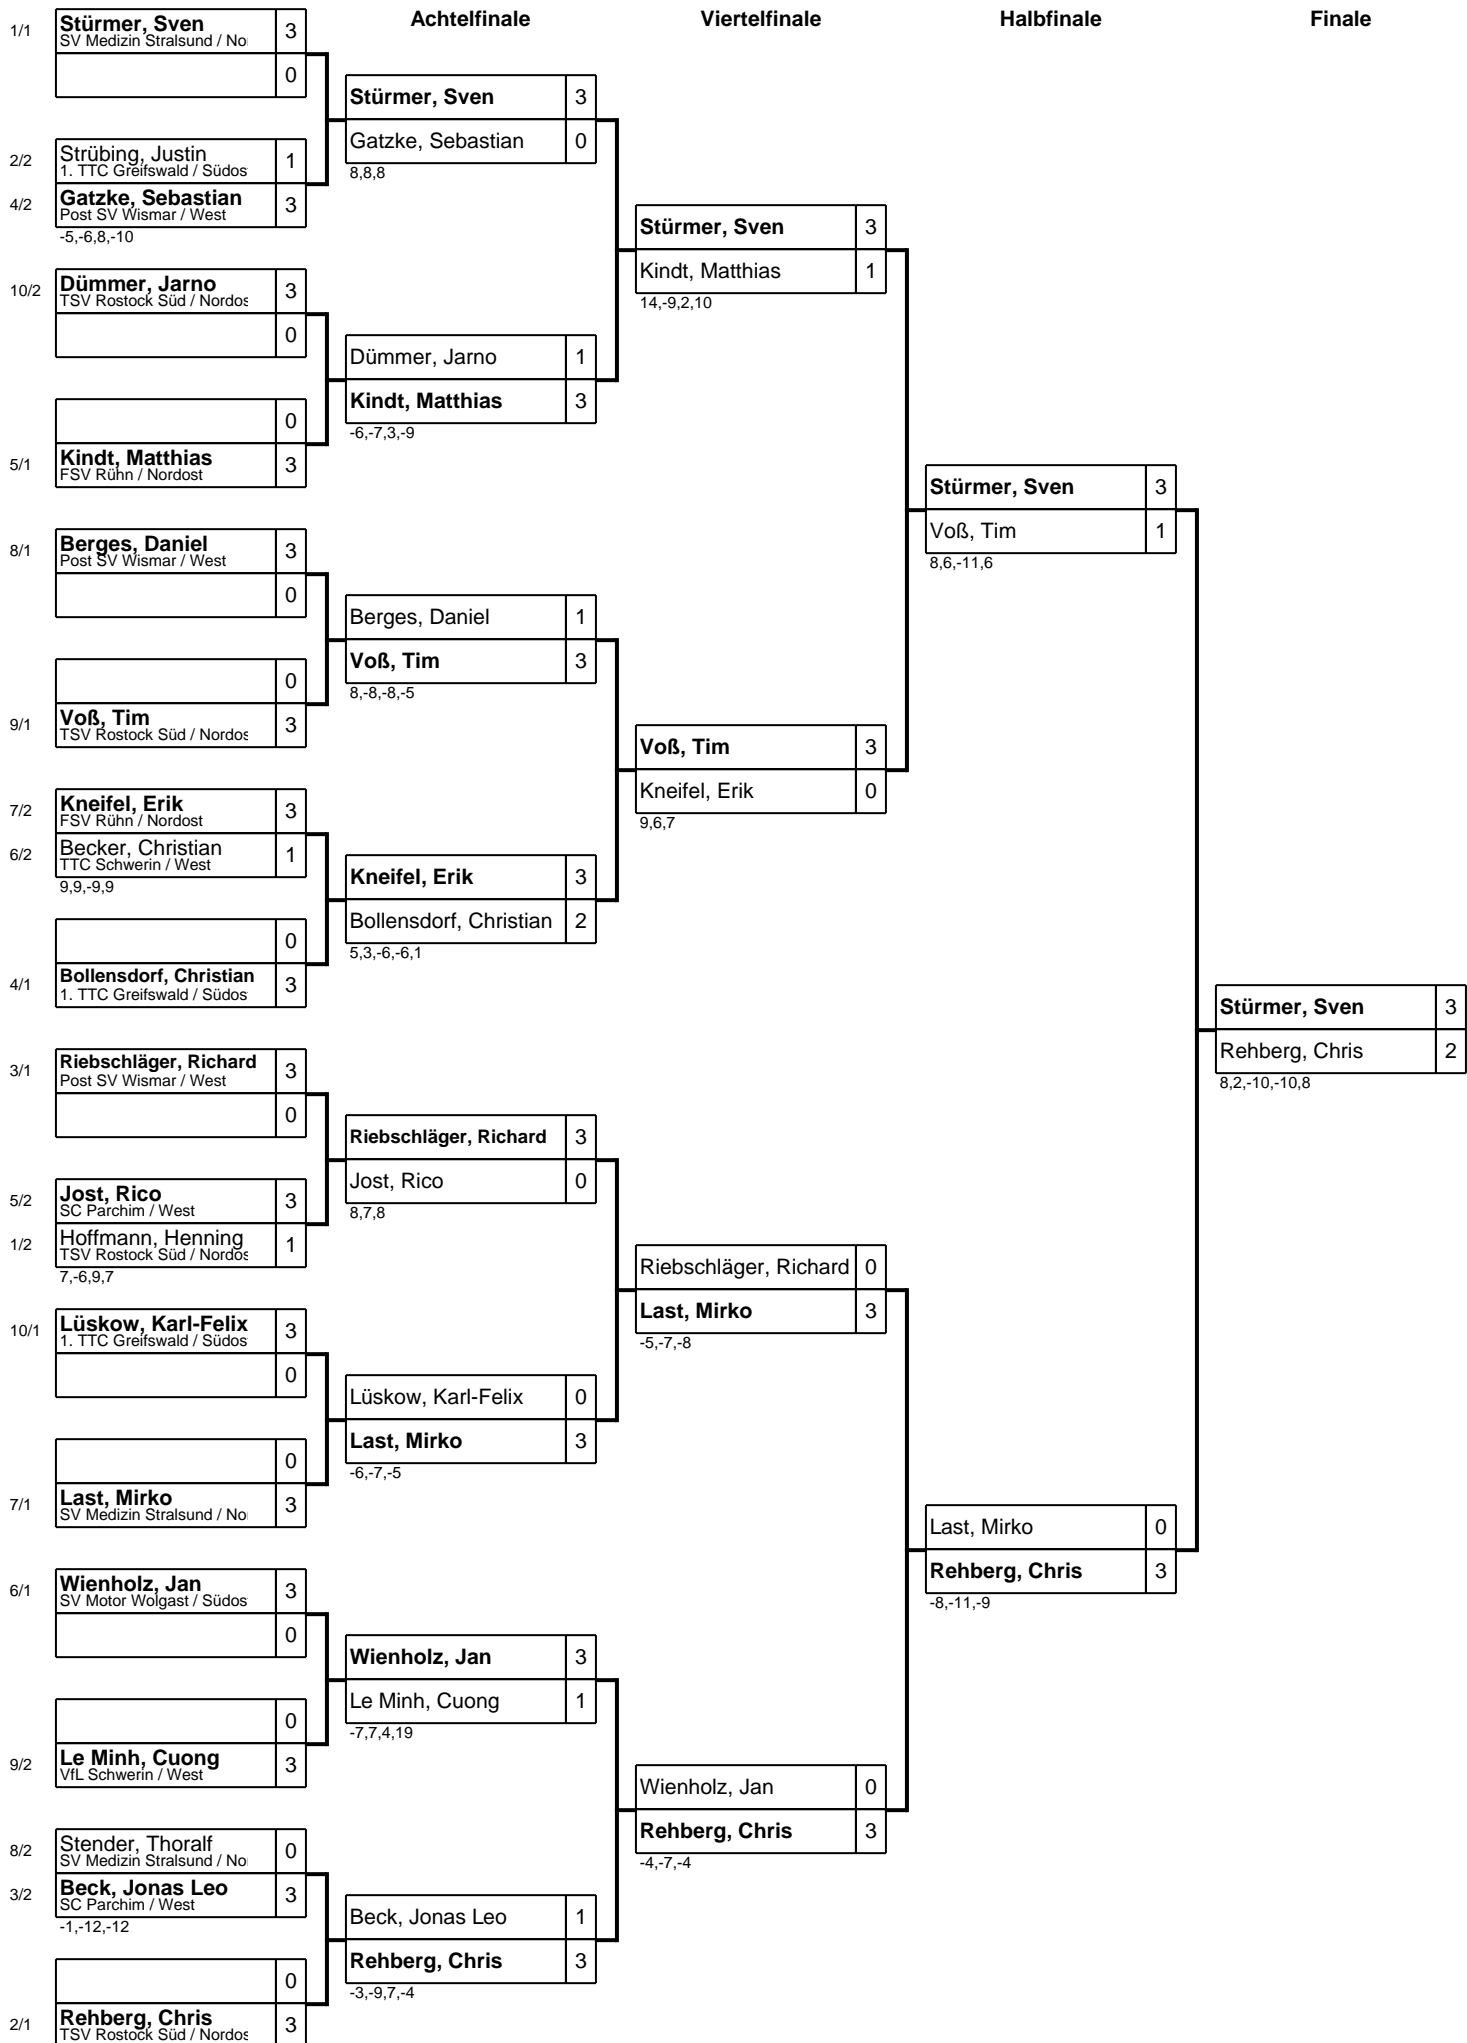

30. Landespokalturnier Damen und Herren A / B des TTV MV

Klasse: Herren Einzel

05.09.2020 Schwerin

30. Landespokalturnier Damen und Herren A / B des TTV MV

Klasse: Herren Doppel

05.09.2020 Schwerin

	Achtelfinale		Viertelfinale		Halbfinale		Finale	
1	Rehberg C./Dümmer J. TSV Rostock Süd	3						
2		0	Rehberg C./Dümmer J.	3				
3	Eggers G./Kraft U. TTC Schwerin	3	Eggers G./Kraft U.	0				
4		0	10,9,4		Rehberg C./Dümmer J.	3		
5	Frigge L./Stender T. SV Medizin Stralsund	3			Bollensdorf C./Kuty D.	2		
6	Wiek A./Gatzke S. Post SV Wismar	2	Frigge L./Stender T.	0	8,8,-6,-3,4			
7		0	Bollensdorf C./Kuty D.	3				
8	Bollensdorf C./Kuty D. 1. TTC Greifswald	3	-9,-8,-9			Rehberg C./Dümmer J.	3	
9	Barabas B./Beck J. Blesewitzer SV / SC Parch	3				Barabas B./Beck J.	0	
10		0	Barabas B./Beck J.	3		9,8,7		
11		0	Link A./Lüskow K.	1				
12	Link A./Lüskow K. SC Parchim / 1. TTC Greif	3	-7,8,9,4		Barabas B./Beck J.	3		
13	Powilleit M./Roos M. SV Nord-West Rostock	3			Kindt M./Kneifel E.	1		
14		0	Powilleit M./Roos M.	0	6,-6,7,3			
15		0	Kindt M./Kneifel E.	3				
16	Kindt M./Kneifel E. FSV Rühn	3	-7,-8,-10					
17	Stürmer S./Last M. SV Medizin Stralsund	3					Rehberg C./Dümmer J.	1
18		0	Stürmer S./Last M.	3			Stürmer S./Last M.	3
19		0	Zahn C./Wienholz J.	0			-6,8,-8,-5	
20	Zahn C./Wienholz J. SV Nord-West Rostock / S	3	6,10,6		Stürmer S./Last M.	3		
21	Carls M./Strübing J. 1. TTC Greifswald	3			Le Minh C./Becker C.	1		
22		0	Carls M./Strübing J.	2	7,-9,6,9			
23		0	Le Minh C./Becker C.	3				
24	Le Minh C./Becker C. VfL Schwerin / TTC Schwe	3	12,7,-5,-6,-6			Stürmer S./Last M.	3	
25	Hoffmann H./Voß T. TSV Rostock Süd	3				Berges D./Riebschläger R.	0	
26		0	Hoffmann H./Voß T.	3		14,6,6		
27		0	Jahncke H./Jost R.	1				
28	Jahncke H./Jost R. SC Parchim	3	7,7,-4,6		Hoffmann H./Voß T.	2		
29	Blauwitz T./Schultz R. KSG Lalendorf/Wattmanns	3			Berges D./Riebschläger R.	3		
30		0	Blauwitz T./Schultz R.	0	9,-10,6,-2,-9			
31		0	Berges D./Riebschläger R.	3				
32	Berges D./Riebschläger R. Post SV Wismar	3	kampflos