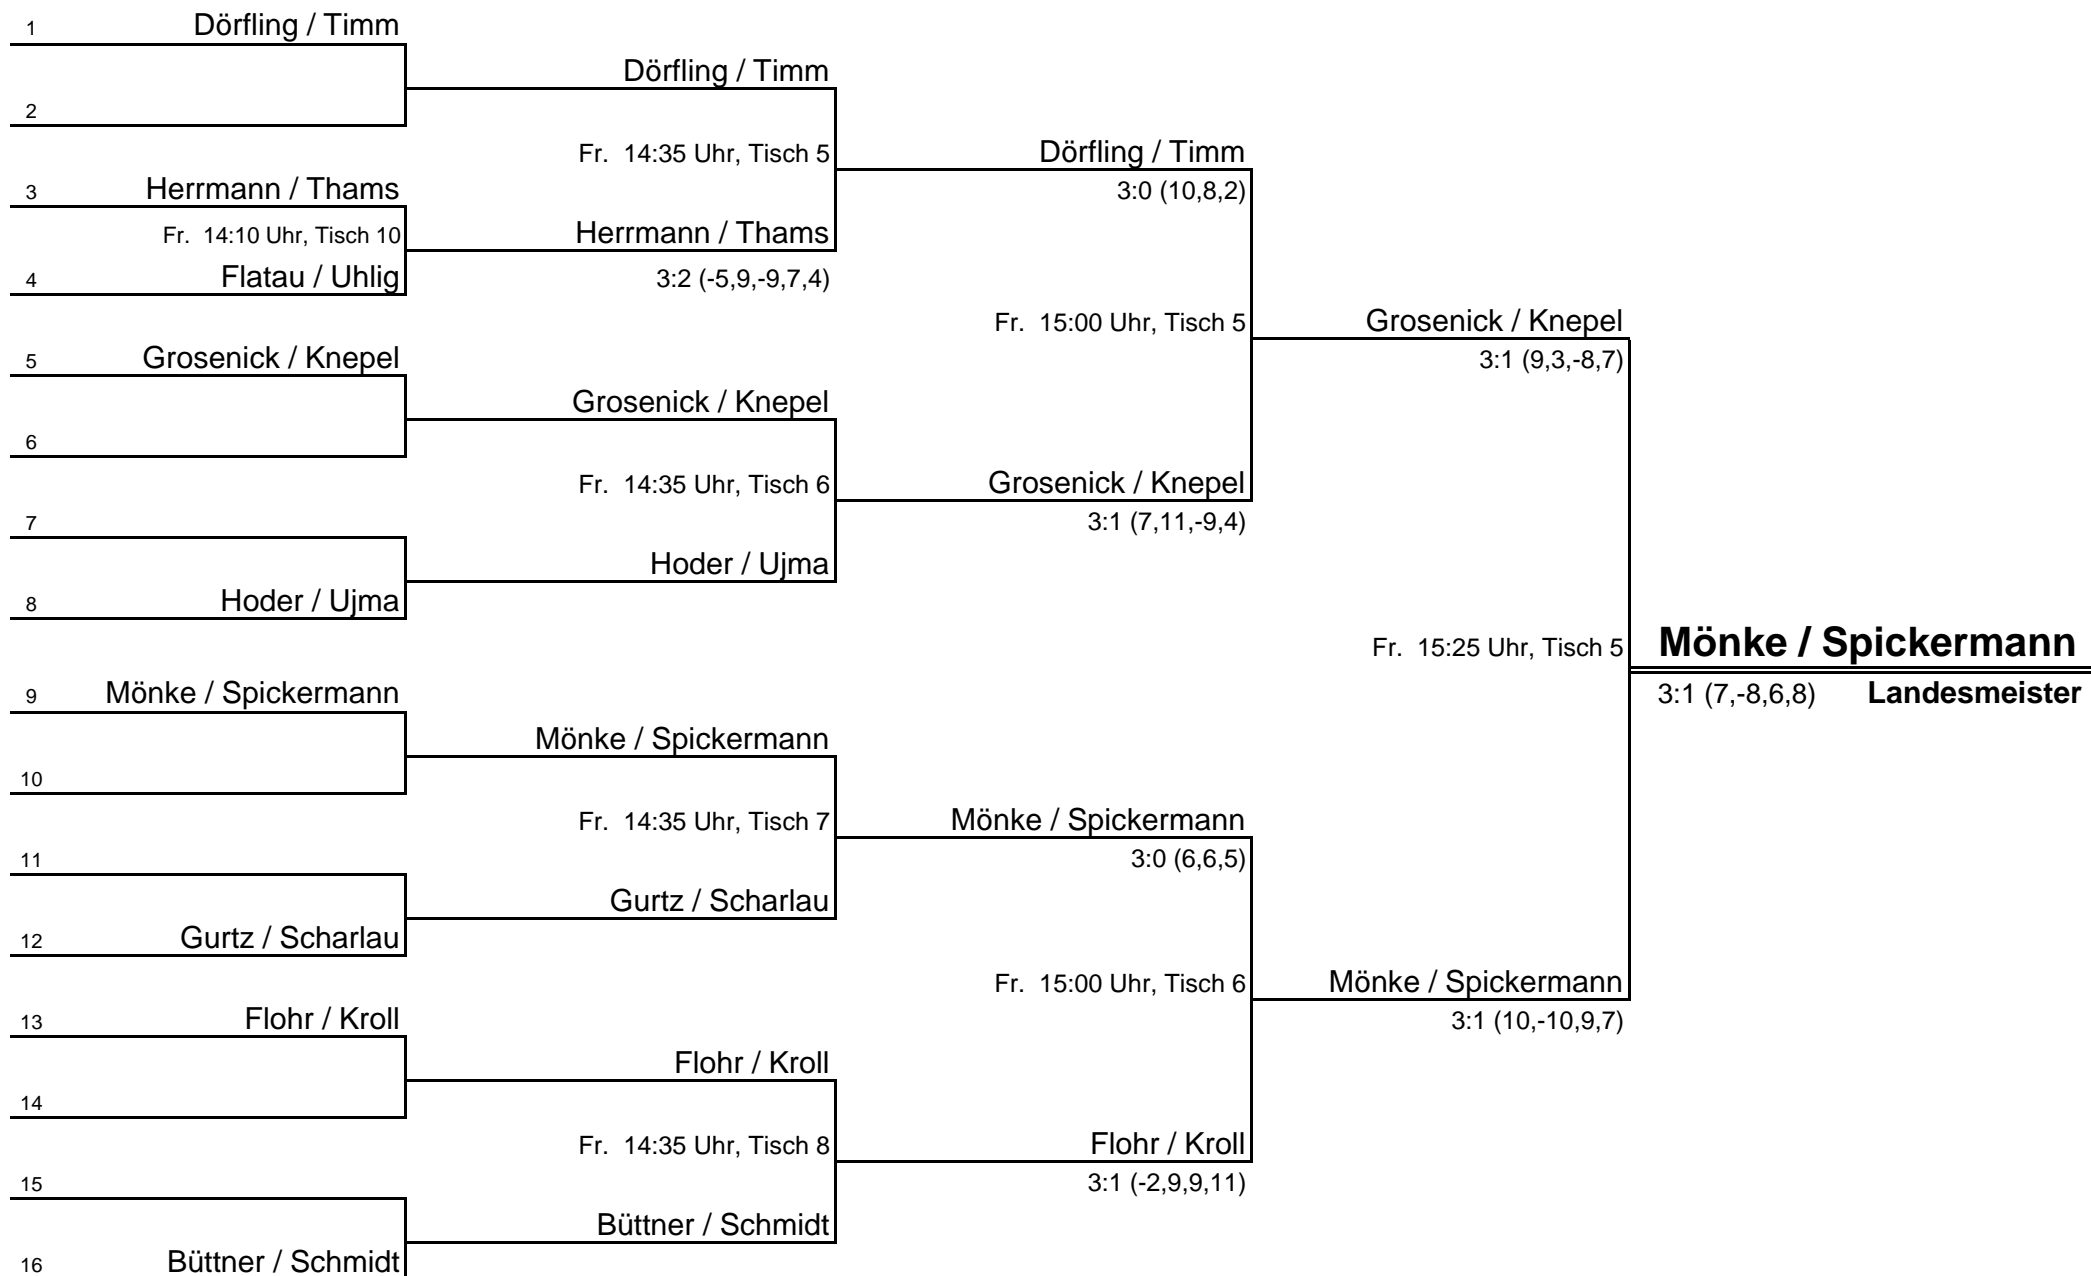

TTVMV - 26. Landeseinzelmeisterschaft Senioren 2016 in Göhren

Senioren Doppel 75

29.01. - 31.01.2016

TTVMV - 26. Landeseinzelmeisterschaften der Senioren 2016 in Göhren

Seniorinnen 80

Endrunde-Einzel

Fr. Tisch 9

St.-Nr.	Name	Verein	Bälle	Sätze	Punkte	Platz
202	Edith Bruhn	TSV Rostock Süd	18 : 34	0 : 3	0 : 1	2
203	Lieselotte Raese	TSV Rostock Süd	34 : 18	3 : 0	1 : 0	1

Landesmeisterin