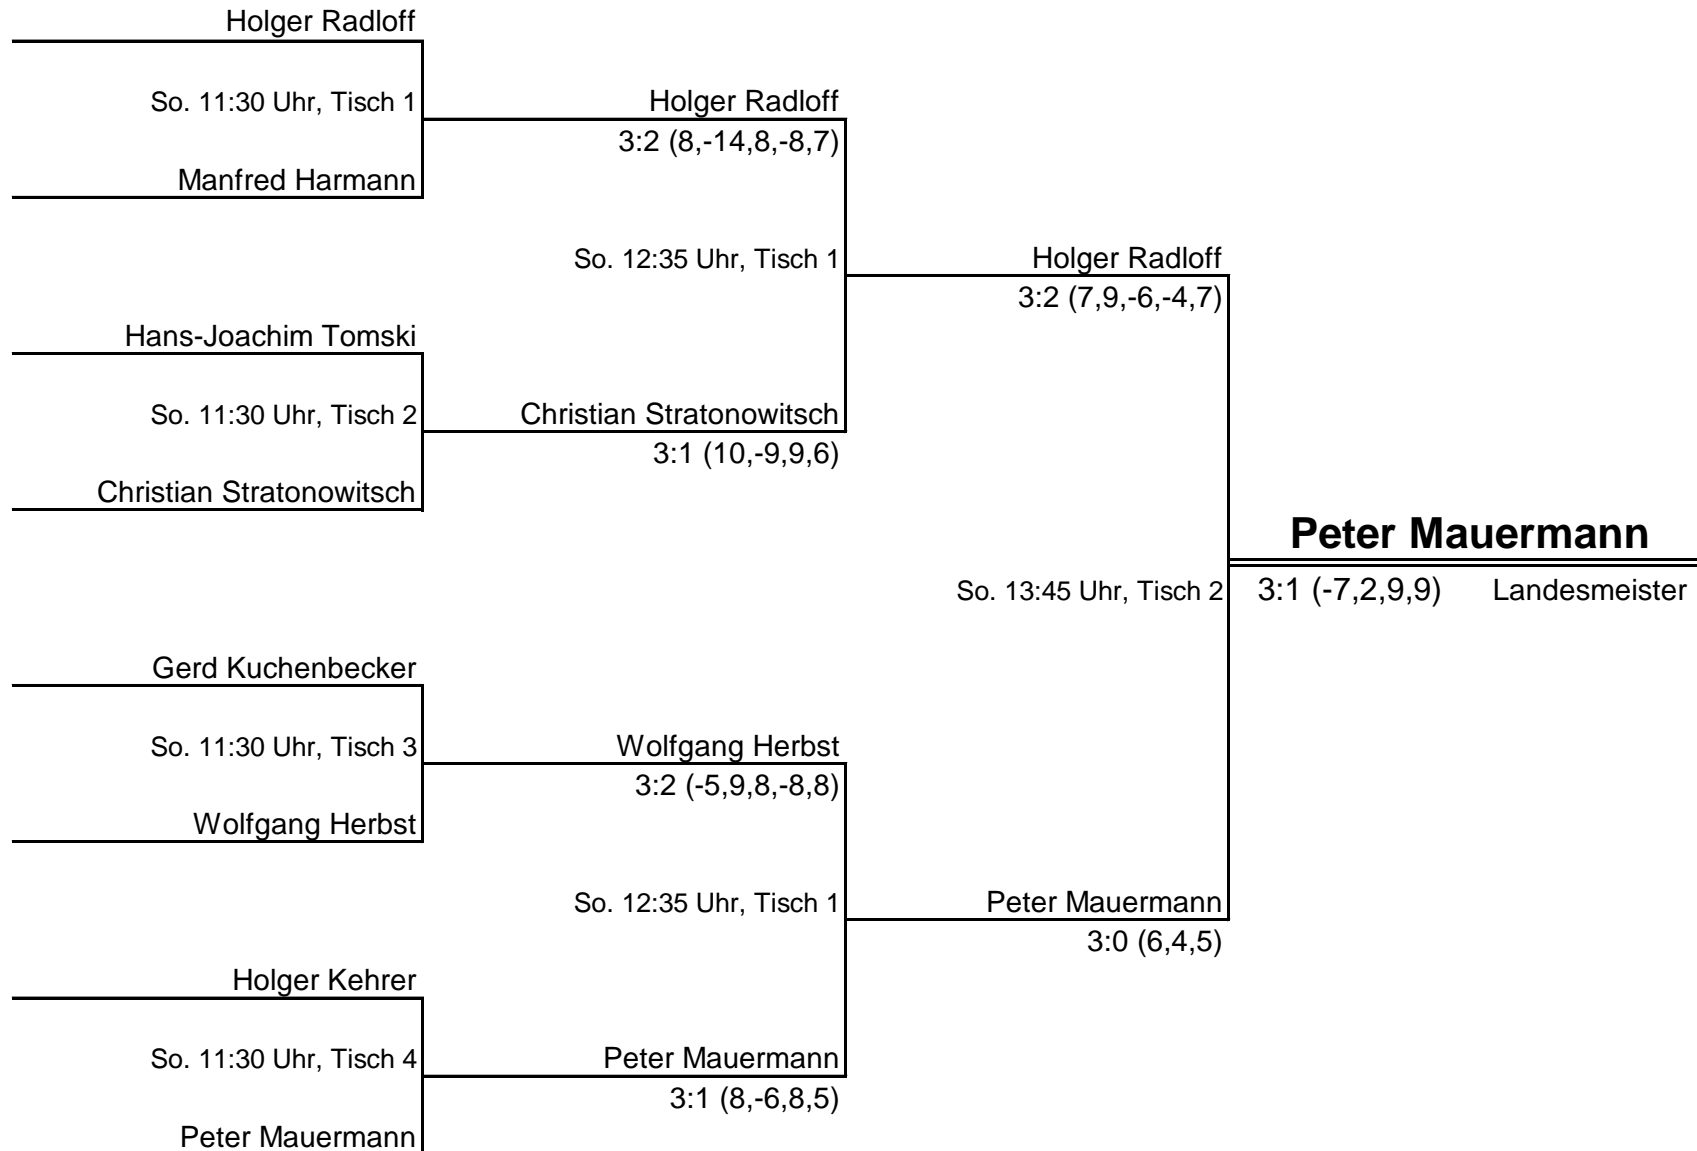

TTVMV - 26. Landeseinzelmeisterschaft Senioren 2016 in Göhren

Senioren 60

Vorrunde - Gruppe 1

St.-Nr.	Name	Verein	Bälle	Sätze	Punkte	Platz
89	Holger Radloff	SV Nord-West Rostock 74	127 : 81	9 : 3	3 : 0	1
86	Eckhard Zimmermann	1. TTC Greifswald	98 : 108	6 : 6	1 : 2	3
84	Norbert Ewert	TTSV 90 Neubrandenburg	50 : 100	0 : 9	0 : 3	4
204	Wolfgang Herbst	TUS Pommern Torgelow	102 : 88	7 : 4	2 : 1	2

Vorrunde - Gruppe 2

St.-Nr.	Name	Verein	Bälle	Sätze	Punkte	Platz
83	Peter Mauermann	TTSV 90 Neubrandenburg	117 : 79	9 : 2	3 : 0	1
88	Uwe Teetz	TTV-Bau Stralsund	89 : 123	3 : 9	0 : 3	4
93	Manfred Harmann	TTC Grün-Weiß Waren	117 : 117	6 : 6	2 : 1	2
79	Peter Schreiber	Eintracht Zinnowitz	107 : 111	5 : 6	1 : 2	3

Vorrunde - Gruppe 3

St.-Nr.	Name	Verein	Bälle	Sätze	Punkte	Platz
91	Gerd Kuchenbecker	TTC Grün-Weiß Waren	99 : 67	9 : 0	3 : 0	1
85	Edmund Kieckbusch	TTSV 90 Neubrandenburg	105 : 107	5 : 6	1 : 2	3
81	Hans-Joachim Tomski	SV Mecklenburg Schwerin	135 : 124	6 : 7	2 : 1	2
90	Harry Müller	VfL Schwerin	80 : 121	2 : 9	0 : 3	4

Vorrunde - Gruppe 4

St.-Nr.	Name	Verein	Bälle	Sätze	Punkte	Platz
82	Christian Stratonowitsch	TTSV 90 Neubrandenburg	116 : 93	8 : 4	2 : 1	1
80	Wolfgang Gehrke	Eintracht Zinnowitz	98 : 96	6 : 5	2 : 1	3
92	Holger Kehrer	TTC Grün-Weiß Waren	100 : 80	7 : 3	2 : 1	2
87	Peter Kischnick	TSV 1860 Stralsund	56 : 101	0 : 9	0 : 3	4

TTVMV - 26. Landeseinzelmeisterschaft Senioren 2016 in Göhren

Senioren 60

29.01. - 31.01.2016