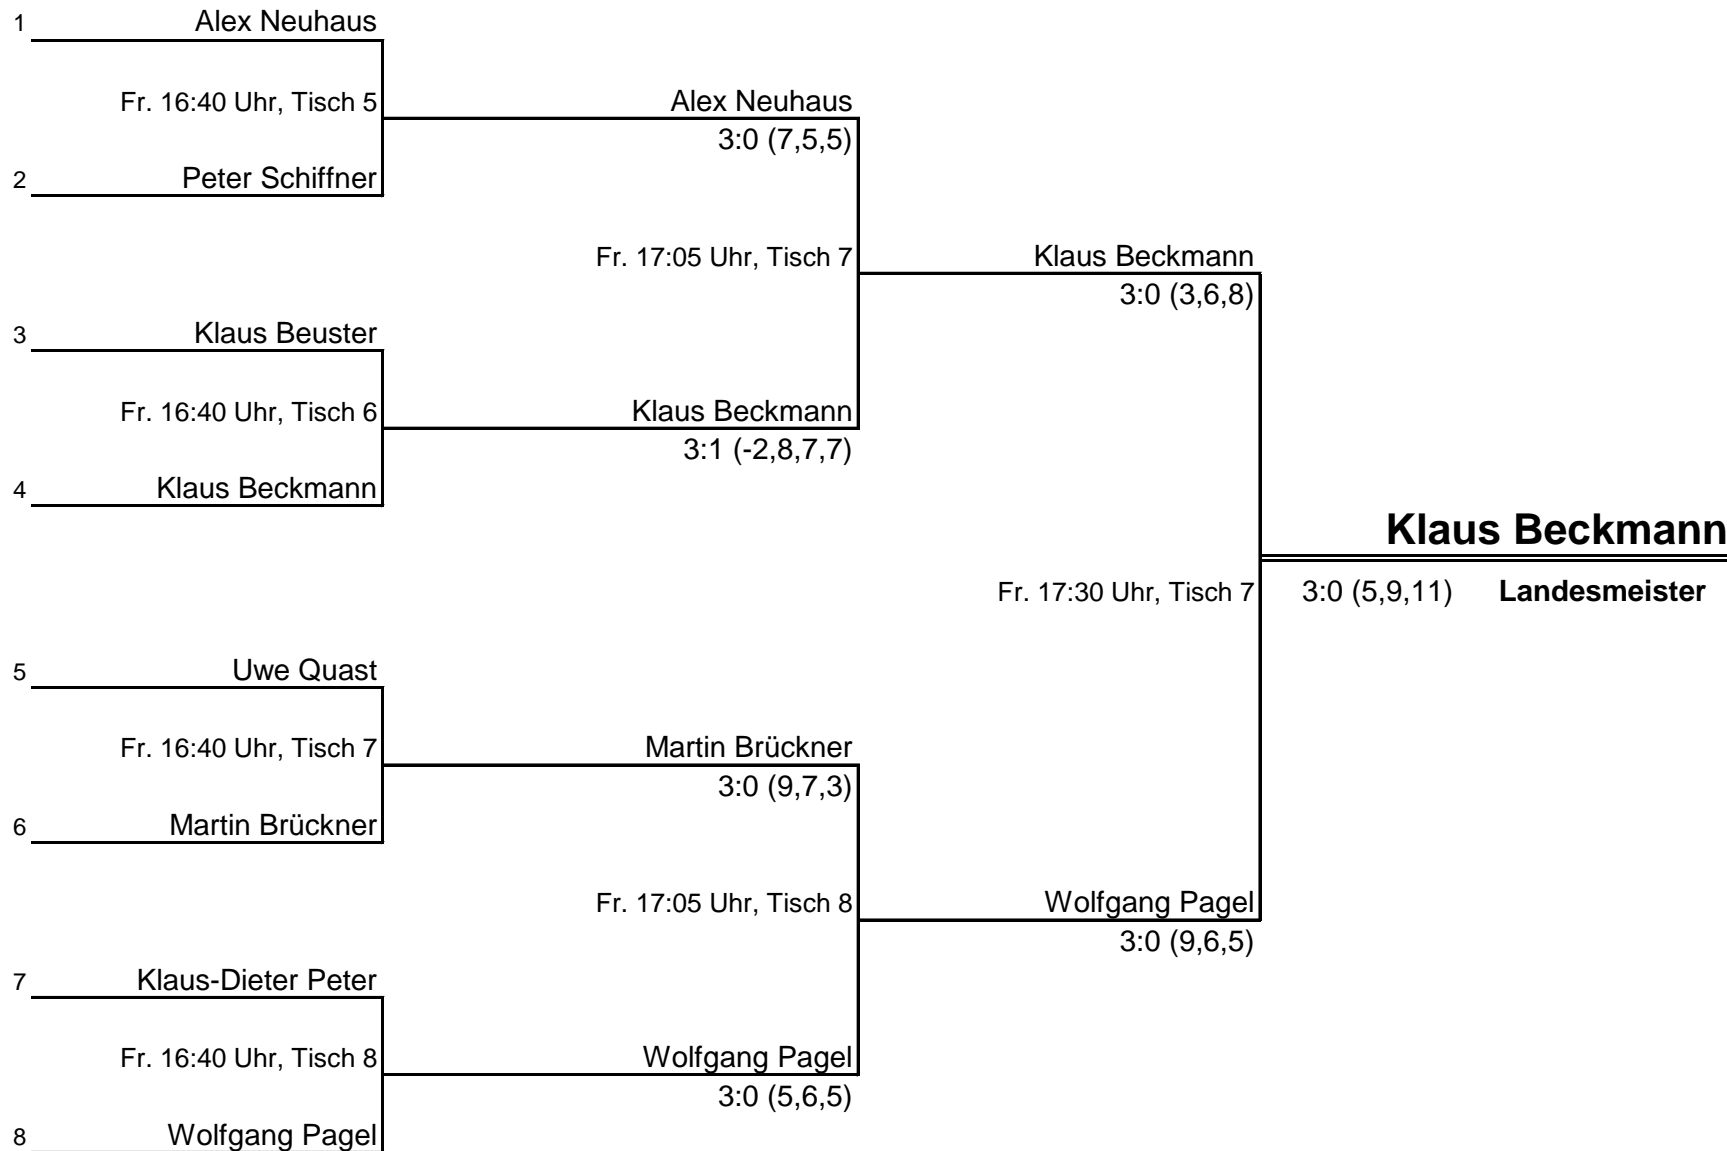

TTVMV - 26. Landeseinzelmeisterschaft Senioren 2016 in Göhren

Senioren 70

29.01. - 31.01.2016

TTVMV - 26. Landeseinzelmeisterschaft Senioren 2016 in Göhren

Senioren Doppel 70

29.01. - 31.01.2016

1	Beckmann / Pagel			
	Fr. 13:45 Uhr, Tisch 3	Beckmann / Pagel		
2	Masan / Putbrese	3:0 (8,10,4)		
		Fr. 14:10 Uhr, Tisch 5	Beckmann / Pagel	
3	Baumgarten / Peter		3:0 (4,7,6)	
	Fr. 13:45 Uhr, Tisch 4	Baumgarten / Peter		
4	Quast / Tamms	3:0 (6,8,12)		
			Fr. 14:35 Uhr, Tisch 4	Beckmann / Pagel
5	Beuster / Brückner			3:0 (9,5,7) Landesmeister
	Fr. 13:45 Uhr, Tisch 5	Beuster / Brückner		
6	Frangart / Schmidt	3:0 (9,9,6)		
		Fr. 14:10 Uhr, Tisch 6	Neuhaus / Dr. Weckbach	
7	Karzenburg / Schiffner		3:2 (9,8,-9,-4,9)	
	Fr. 13:45 Uhr, Tisch 6	Neuhaus / Dr. Weckbach		
8	Neuhaus / Dr. Weckbach	3:0 (7,8,7)